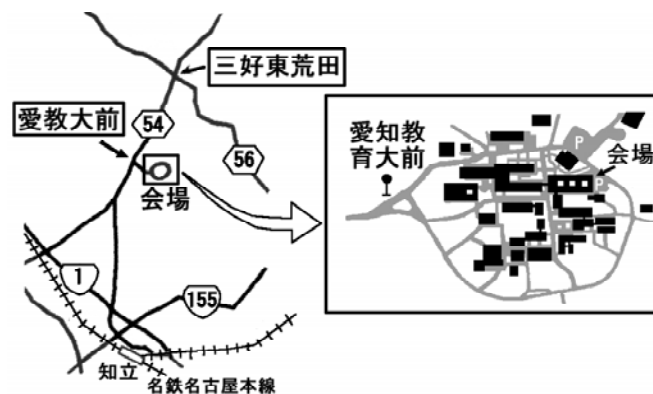

◆ 観望会 20:00~22:00 「ふたご座流星群観望会」 天体：ふたご座流星群，星雲・星団 他

今年のふたご座流星群のピークは12月14日（日）の21時ころで、今日ではありません。明日です。が、本日が土曜日なので、観望会を開催します。今回の観望会の時間は20時～22時の2時間です。観望会の時刻には、月は昇って来ませんので、流星と望遠鏡による冬の星雲・星団をお楽しみ下さい。なお、流星は明け方の方がたくさん流れますが、一般公開の観望会は22時までとします。

ふたご座流星群の輻射点（流星が四方に流れ出す点）は、ふたご座のカストル（2等星）のすぐ近くにあります。この輻射点が地平線から出てこない、ふたご座流星群の流星は流れません。この日、輻射点が地平線から顔を出すのは、およそ18時20分ころですので、19時には、流星を見ることが出来る状態になります。しかし、今回の観望会は講座終了後の20時からを予定していますので、20時までは屋上には出られません。この点、ご了解ください。

観望会は、屋上のコンクリートの上に各自が寝ころんで行いますので、屋上に敷く断熱シートをご持参下さい。また、屋上は風が強く、大変寒いことが予想されますので、十分な防寒具やカイロなどをご持参ください。

- ※ 今回は開始時刻が通常より遅くなっています。ご注意下さい。
- ※ 今回は、3D宇宙の旅上映会はありません。みんなで流星を楽しむためです。

会場：自然科学棟5階538教室・天文台

第97回の講座の様子。