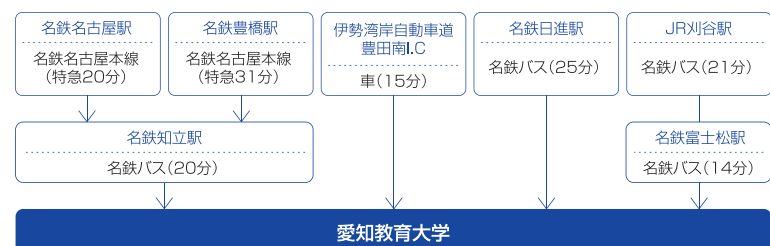

周辺地図

— 知立駅からの名鉄バスルート

交通アクセス

※車による所要時間は、時速40kmで走行した場合で換算したものです。

国立大学法人  
愛知教育大学  
AICHI  
UNIVERSITY OF  
EDUCATION

教育学部  
〒448-8542  
愛知県刈谷市井ヶ谷町広沢1  
電話:0566-26-2203 (入試課)

<http://www.aichi-edu.ac.jp>

国立大学法人  
愛知教育大学  
AICHI UNIVERSITY OF EDUCATION