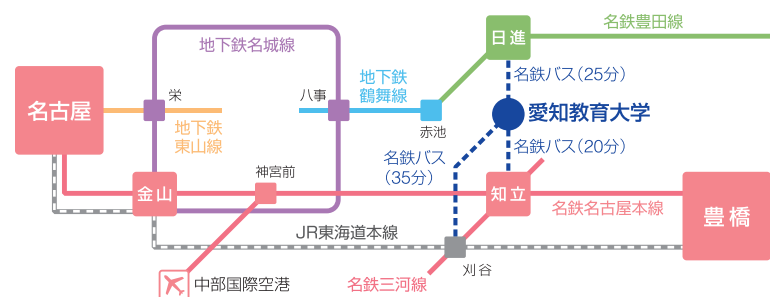

周辺地図

— 知立駅からの名鉄バスルート

交通アクセス

※車による所要時間は、時速40kmで走行した場合で換算したものです。

国立大学法人  
愛知教育大学  
AICHI  
UNIVERSITY OF  
EDUCATION

教育学部  
〒448-8542  
愛知県刈谷市井ヶ谷町広沢1  
電話:0566-26-2203 (入試課)

<http://www.aichi-edu.ac.jp>

国立大学法人  
愛知教育大学  
AICHI UNIVERSITY OF EDUCATION