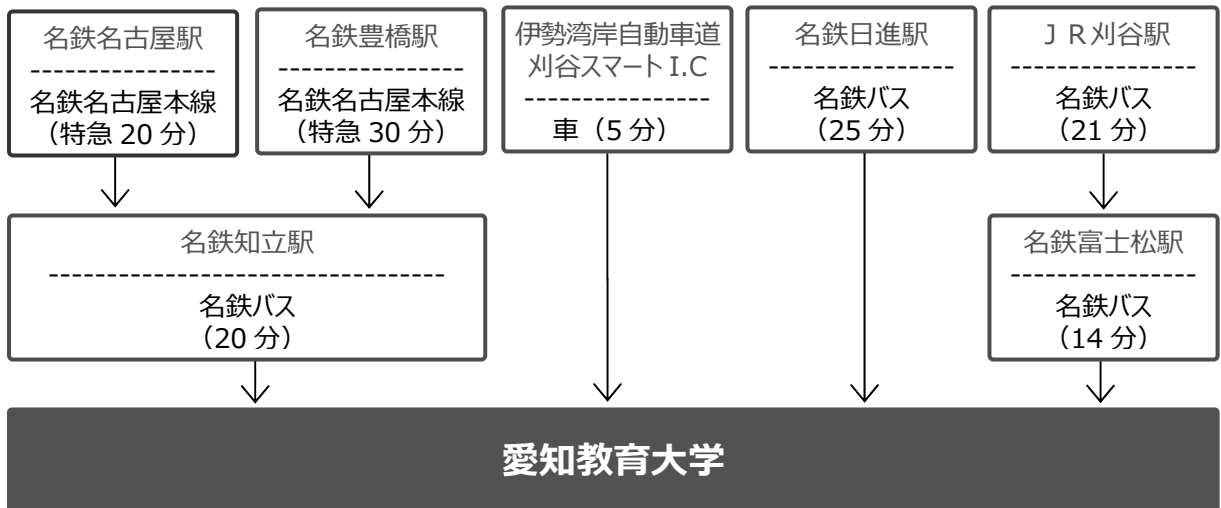

愛知教育大学保護者懇談会 案内図

交通案内 <https://www.aichi-edu.ac.jp/access/>

(交通案内)