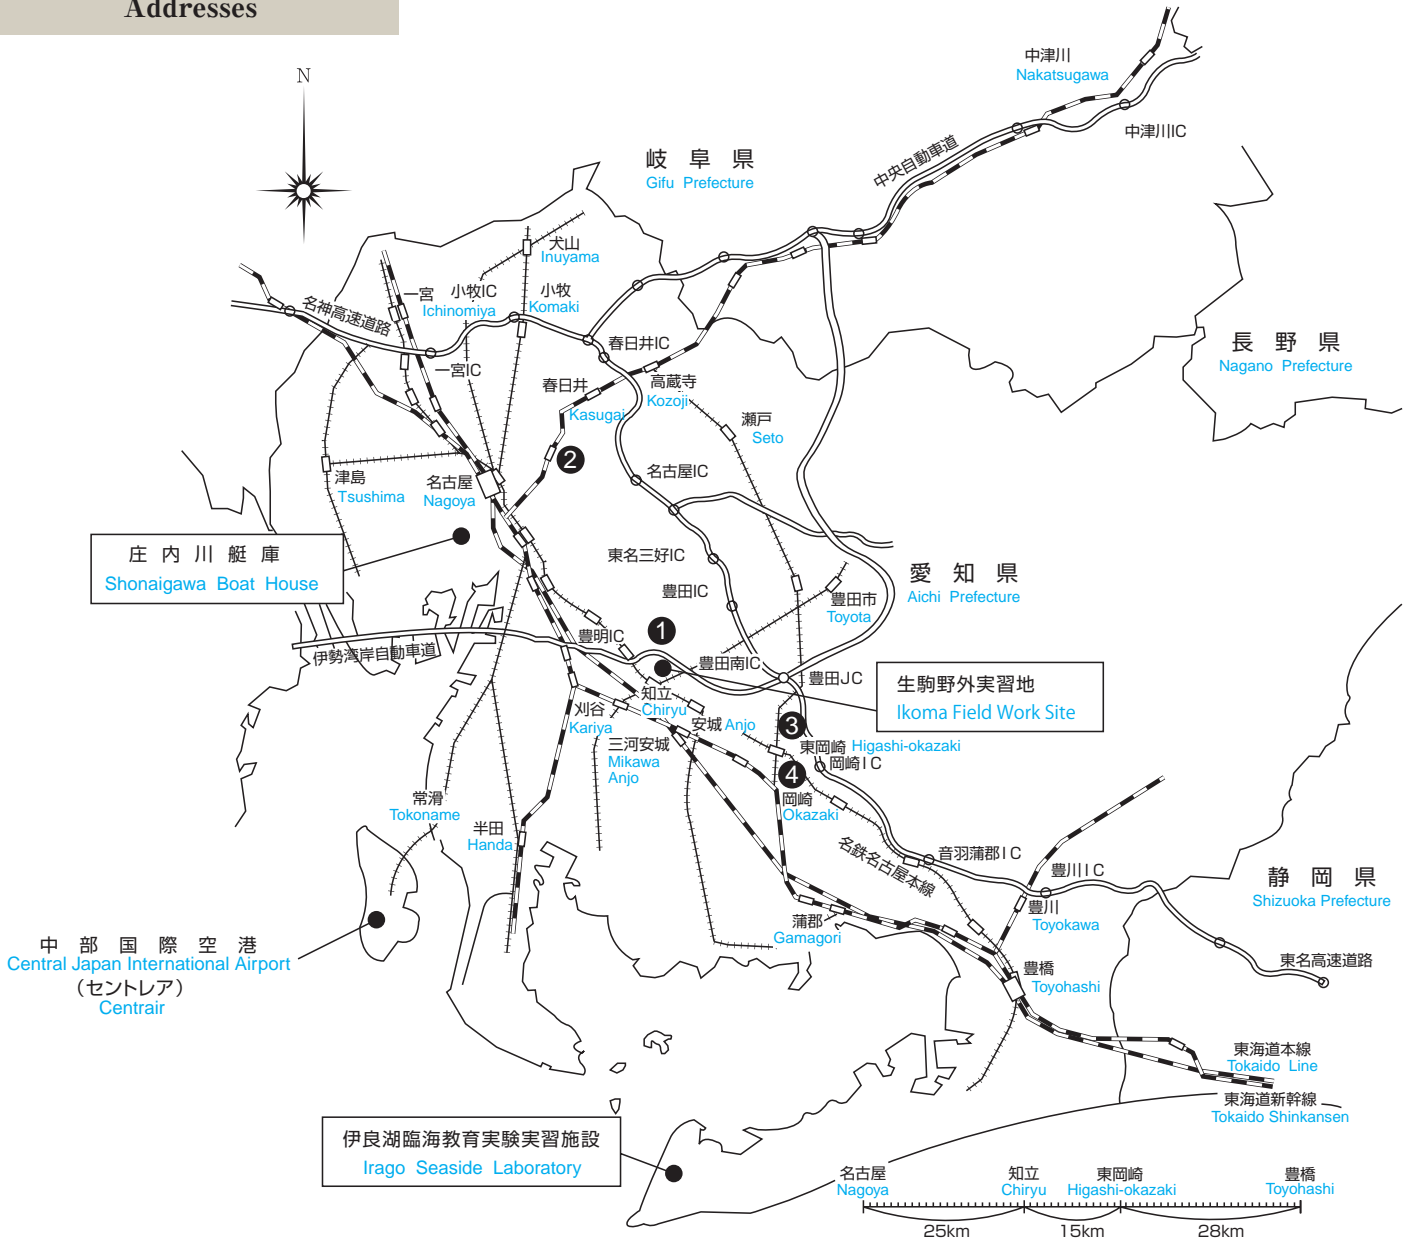

所在地

Addresses

〒448-8542 刈谷市井ヶ谷町広沢 1
1 Hirosawa, Igaya-cho, Kariya 448-8542

事務局
Administration Bureau

附属図書館
University Library

教育学部
Faculty of Education

教育創造開発機構
Organization for Creation and Development of Education

附属学校部
Affiliated School Division

保健環境センター
Center for Campus Health and Environment

☎ (0566) 26-2111(案内)

〒448-8545 刈谷市井ヶ谷町広沢 1
1 Hirosawa, Igaya-cho, Kariya 448-8545

附属高等学校
Senior High School

☎ (0566) 36-1881