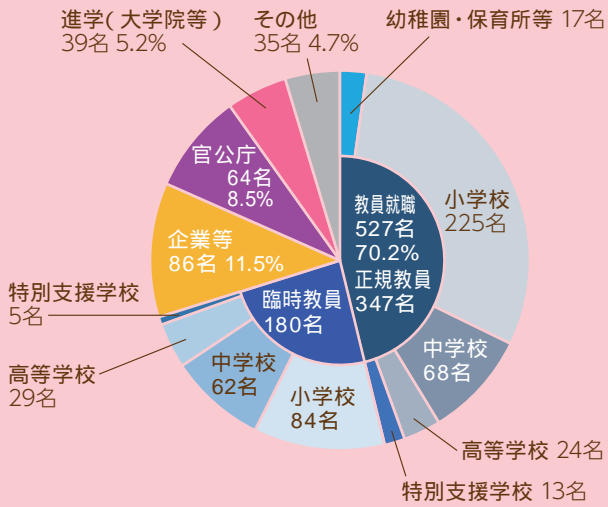

アイキョウの
キャリアサポ

愛知教育大学のキャリア支援

Aichi University of Education Career Support

教員養成4課程
教員就職者数 **全国1位!**
令和4年3月卒 正規教員+臨時教員

な
り
た
い
自
分
に
な
る
た
め
に

教育支援専門職養成課程
就職・進学割合

98.4%!
令和4年3月卒

充実した
支援プログラム!

目指す未来を
応援します!

令和3年度(2021年度)教育学部卒業生進路状況

教員養成課程 751名

教育支援専門職養成課程 123名

フロアガイド

教育未来館1階

ピックアップ

「未来と繋がるTELECUBE by OKAMURA」とは…
 オンライン就職面接等の際に活用するための防音型個室ブースで、株式会社オカムラとのネーミングライツ事業契約による名称です。