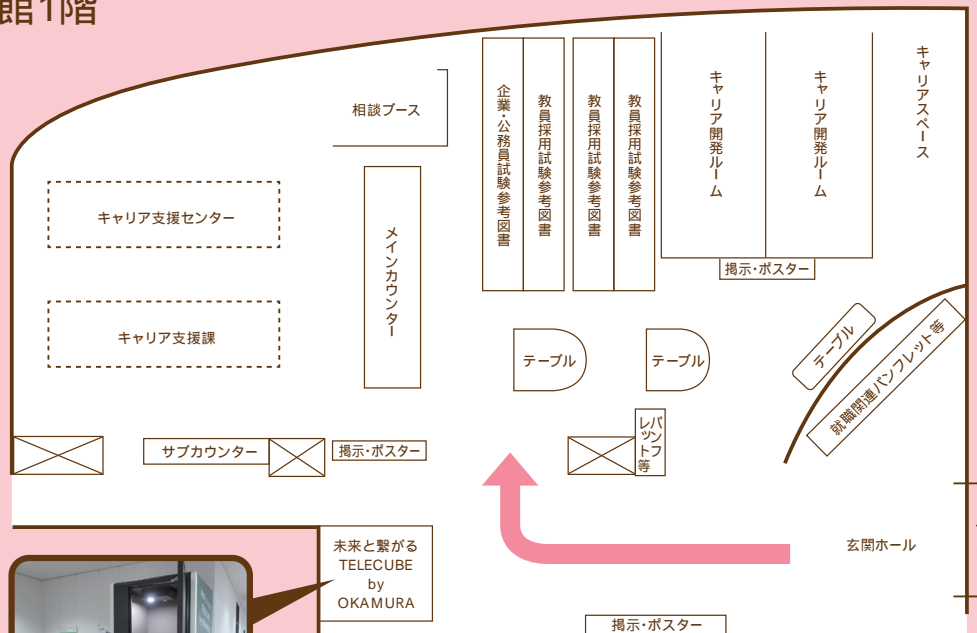

目指す未来を
応援します!

令和3年度(2021年度)教育学部卒業生進路状況

教員養成課程 751名

教育支援専門職養成課程 123名

フロアガイド

教育未来館1階

ピックアップ

「未来と繋がるTELECUBE by OKAMURA」とは…
 オンライン就職面接等の際に活用するための防音型個室ブースで、株式会社オカムラとのネーミングライツ事業契約による名称です。