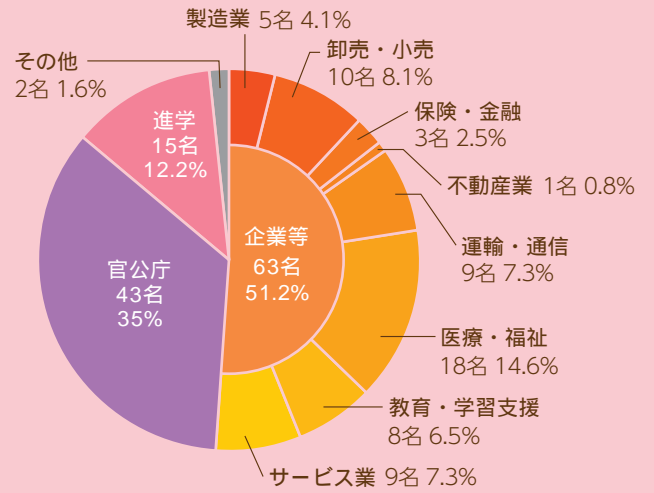

アイキョウの
キャリアサポ

愛知教育大学のキャリア支援

Aichi University of Education Career Support

教員養成4課程
教員就職者数 **全国1位!**
令和4年3月卒 正規教員+臨時教員

な
り
た
い
自
分
に
な
る
た
め
に

教育支援専門職養成課程
就職・進学割合

98.4%!
令和4年3月卒

充実した
支援プログラム!

目指す未来を
応援します!

令和3年度(2021年度)教育学部卒業生進路状況

教員養成課程 751名

教育支援専門職養成課程 123名

フロアガイド

教育未来館1階

ピックアップ

「未来と繋がるTELECUBE by OKAMURA」とは…
 オンライン就職面接等の際に活用するための防音型個室ブースで、株式会社オカムラとのネーミングライツ事業契約による名称です。