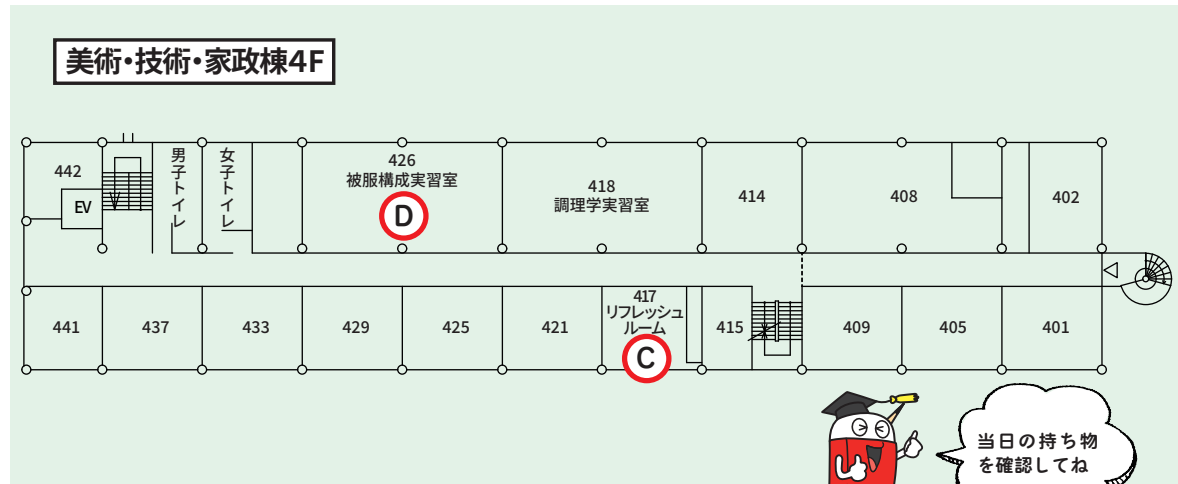

※注意事項※

- ○イベント中に地震や風水害等で避難を要するときは学生又は教職員の誘導にしたがって避難場所まで移動してください。
- ○イベント中に大学広報担当者がホームページや広報資料に使用するために写真・動画などの撮影を行うことがあります。あらかじめご了承ください。
- ○忘れ物について、イベント当日は総合案内へお越しください。イベント終了後は下記連絡先へお問い合わせください。

問合せ先 | 愛知教育大学 企画課 未来共創推進室
TEL: 0566-95-3601/3602 MAIL: mirai@m.auecc.aichi-edu.ac.jp