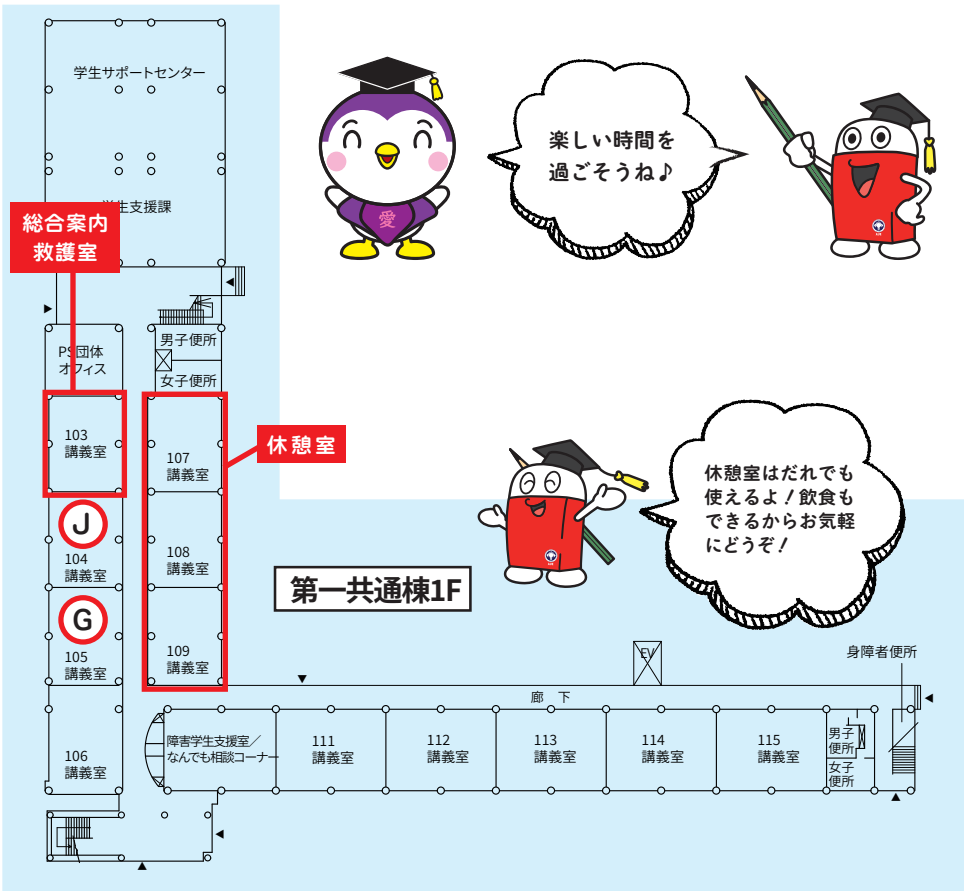

あつまれ!子どもキャンパス

会場マップ

in 愛知教育大学

A	愛教の馬に会いに行こう! 10:00~12:00 受付9:45	馬場
B	大学生とミニ運動会! 10:00~12:00 受付9:45	次世代教育イノベーション棟 AUEカキツバタホール
C	ひとりでできるもん! Cooking編 10:00~12:00 受付9:45	美術・技術・家政棟 4階 リフレッシュルーム
D	ひとりでできるもん! Sewing編 10:00~12:00 受付9:45	美術・技術・家政棟 4階 被服構成実習室
E	愛教ベース!! みんなの秘密基地を作ろう!! 10:00~12:00 受付9:45	美術・技術実習棟 1階 木工実習室

F	どっちのジャンプが得意!? 14:00~16:00 受付13:45	保健体育棟1階 多目的スタジオ
G	フィルムで体験「ココロを保存」 14:00~16:00 受付13:45	第一共通棟1階 105教室
H	動いて遊ぼう! レクリエーション 14:00~16:00 受付13:45	次世代教育イノベーション棟 AUEカキツバタホール
I	大学のふしぎ発見! 鎌倉時代の遺跡をさがせ! 14:00~16:00 受付13:45	美術・技術実習棟 1階 工芸実習室

J	カブトムシのつかまえかたおしえます! 17:00~19:00 受付16:45	第一共通棟1階 104教室
---	---	------------------

キッチンカー
出店場所
(AUEスクエア)

出店時間
10:30~17:00

メニュー
からあげ・おにぎり
わらび餅・かき氷等

総合案内
救護室
休憩所
(第一共通棟1階)

※注意事項※

- イベント中に地震や風水害等で避難を要するときは学生又は教職員の誘導にしたがって避難場所まで移動してください。
- イベント中に大学広報担当者がホームページや広報資料に使用するために写真・動画などの撮影を行うことがあります。あらかじめご了承ください。
- 忘れ物について、イベント当日は総合案内へお越しください。イベント終了後は下記連絡先へお問い合わせください。