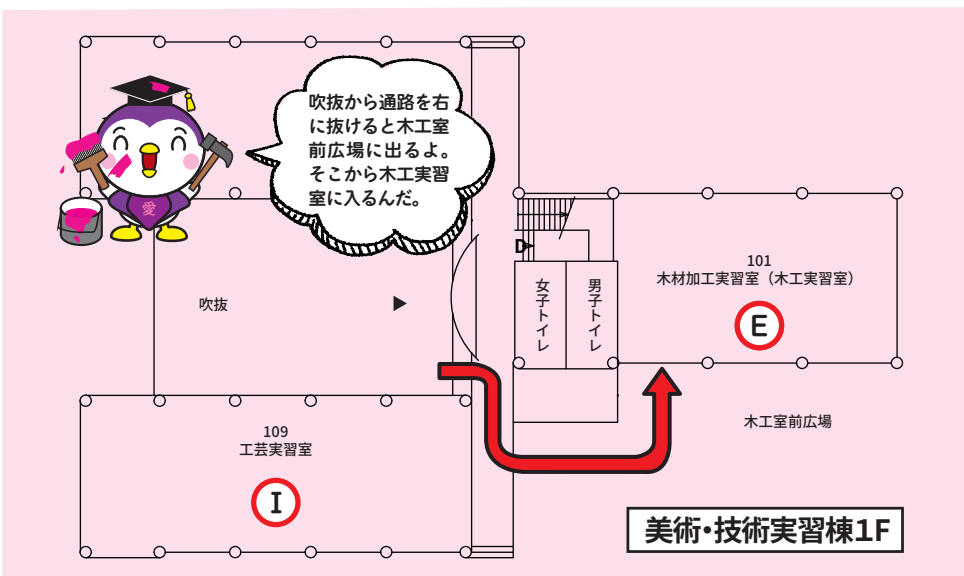

F	どっちのジャンプが得意!? 14:00~16:00 受付13:45	保健体育棟1階 多目的スタジオ
G	フィルムで体験「ココロを保存」 14:00~16:00 受付13:45	第一共通棟1階 105教室
H	動いて遊ぼう! レクリエーション 14:00~16:00 受付13:45	次世代教育イノベーション棟 AUEカキツバタホール
I	大学のふしぎ発見! 鎌倉時代の遺跡をさがせ! 14:00~16:00 受付13:45	美術・技術実習棟 1階 工芸実習室

J	カブトムシのつかまえかたおしえます! 17:00~19:00 受付16:45	第一共通棟1階 104教室
---	---	------------------

キッチンカー
出店場所
(AUEスクエア)

出店時間
10:30~17:00

メニュー
からあげ・おにぎり
わらび餅・かき氷等

総合案内
救護室
休憩所
(第一共通棟1階)

※注意事項※

- イベント中に地震や風水害等で避難を要するときは学生又は教職員の誘導にしたがって避難場所まで移動してください。
- イベント中に大学広報担当者がホームページや広報資料に使用するために写真・動画などの撮影を行うことがあります。あらかじめご了承ください。
- 忘れ物について、イベント当日は総合案内へお越しください。イベント終了後は下記連絡先へお問い合わせください。