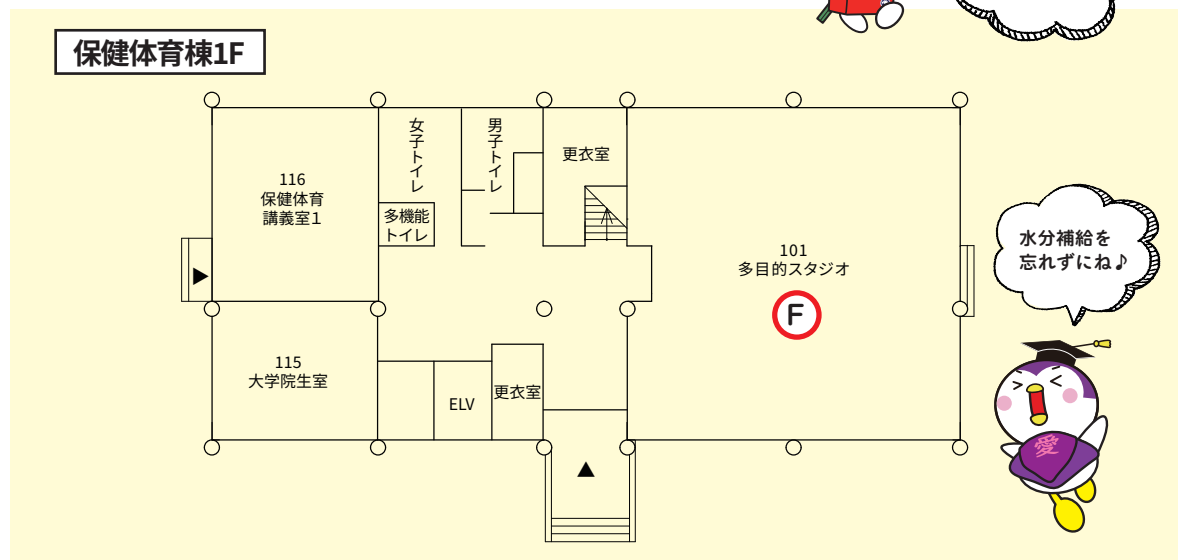

F	どっちのジャンプが得意!? 14:00~16:00 受付13:45	保健体育棟1階 多目的スタジオ
G	フィルムで体験「ココロを保存」 14:00~16:00 受付13:45	第一共通棟1階 105教室
H	動いて遊ぼう! レクリエーション 14:00~16:00 受付13:45	次世代教育イノベーション棟 AUEカキツバタホール
I	大学のふしぎ発見! 鎌倉時代の遺跡をさがせ! 14:00~16:00 受付13:45	美術・技術実習棟 1階 工芸実習室

J	カブトムシのつかまえかたおしえます! 17:00~19:00 受付16:45	第一共通棟1階 104教室
---	---	------------------

キッチンカー
出店場所
(AUEスクエア)

出店時間
10:30~17:00

メニュー
からあげ・おにぎり
わらび餅・かき氷等

総合案内
救護室
休憩所
(第一共通棟1階)

※注意事項※

- イベント中に地震や風水害等で避難を要するときは学生又は教職員の誘導にしたがって避難場所まで移動してください。
- イベント中に大学広報担当者がホームページや広報資料に使用するために写真・動画などの撮影を行うことがあります。あらかじめご了承ください。
- 忘れ物について、イベント当日は総合案内へお越しください。イベント終了後は下記連絡先へお問い合わせください。