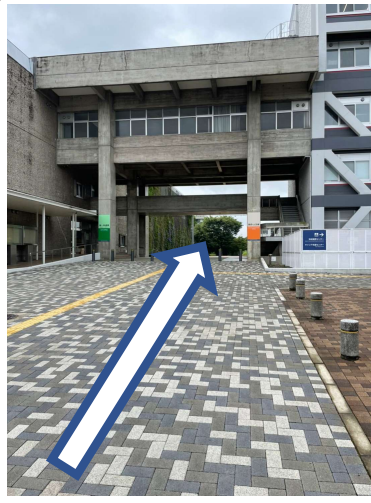

# 愛知教育大学 子どもの読書応援団体よみっこ 附属図書館への行き方

愛知教育大学までは

- 知立駅→愛知教育大学 名鉄バスで25分
- 刈谷駅→愛知教育大学 名鉄バスで30分
- 無料バス「かりまる」も通っています。  
→バス停(愛知教育大学入口)から徒歩10分

バス停

坂をのぼります。

白い建物を右に曲がり、建物をくぐります

右手が図書館

※附属図書館入館の際は、入り口のゲートの左に「学外の方利用受付票」という紙がありますので、ご記入をお願いします。  
身分証明書のご提示をしていただくこともありますので、ご協力をお願いします。