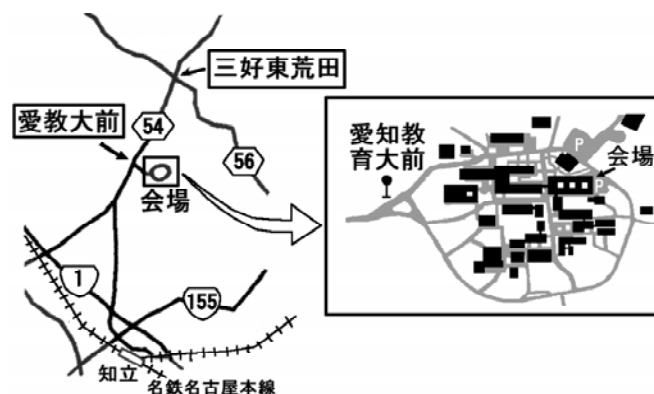

前回(第94回)の観望会の様子。

問い合わせ先

愛知教育大学 理科教育講座 天文学研究室
〒448-8542 刈谷市井ヶ谷町広沢1 TEL:0566-26-2624
E-mail: tsawa@aecc.aichi-edu.ac.jp

今後の予定

第96回天文台一般公開
日時：2014年9月27日(土) 18:00~20:30
・天文ミニ講座：18:00~19:00
「今はいつ? ~宇宙の始まり～」
講師：愛知教育大学特別教授・沢武文
・天体観望会：19:00~20:30
「今度も夏の星雲・星団観望会」
リング星雲 M57, 球状星団 M13 他
・「3D宇宙の旅」上映会：19:00~

皆既月食特別観望会

日時：2014年10月8日(水) 17:30~22:00
・天文ミニ講座・3D上映会はありません

会場：自然科学棟5階538教室・天文台