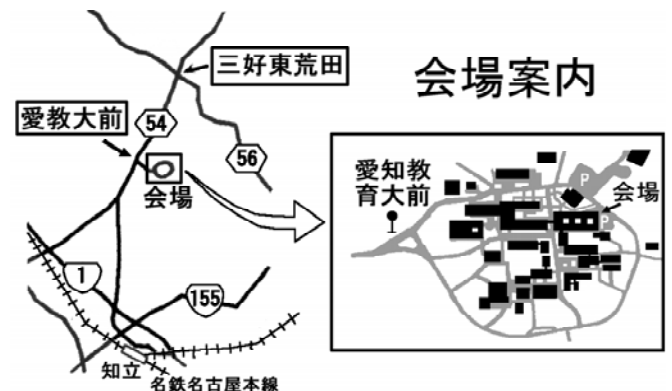

### ◆夜の天体観望会(19:30~21:00)

「七夕星空観望会」  
天体：土星、月 他

新暦の七夕は、例年梅雨の真っ盛りですが、昨年のように、ひよっとすると、梅雨の晴れ間に星空が見えるかもしれません。今年も、全国七夕同時講演会に合わせ、観望会も企画しました。月明かりがあるので、天の川を見るのは無理ですが、この日の南の空には火星、土星、半月を過ぎた月が並んで見えています。火星は小さいので、今回は土星と月を中心にしていきたいと思えます。土星の輪、土星の衛星タイタン、視野いっぱい広がる月のクレーターをお楽しみください。

### ◆「3D宇宙の旅」上映会(19:30~)

解説：愛知教育大学学生

3D映像投影用ソフト「Mitaka」による、「3D宇宙の旅」を上映します。偏光メガネをかけて、3Dの宇宙旅行をお楽しみください。1回20分程度、定員30名程度で、数回に分けて上映します。

会場：自然科学棟5階 538教室・天文台

2013年7月7日の講座の様子

- ◎自家用車の場合は大学構内の駐車場をご利用ください
- ◎かかとの高い靴や、短いスカートは避けてください。