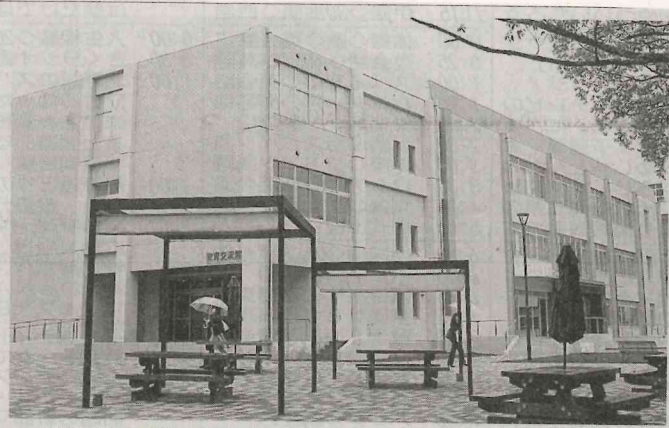

## 愛教大に2交流施設が完成

完成した教育交流館。手前は周辺にベンチを並べたAUEスクエア  
|| 刈谷市の愛知教育大で

刈谷市の愛知教育大(AUE)に、学生や教職員らの交流の場となる「教育交流館」と「AUEスクエア」が新設された。交流施設が不足していたため、教育総合棟を改修し教育交流館に改め、建物周辺の敷地をAUEスクエアに整備した。

交流館は鉄筋コンクリート3階建て延べ床面積1798平方

自発的な学習や研究を促す学習スペースを設け、テーブルやいすが並ぶ。国際的な資料をそろえた国際交流センターや集いの場などもある。また、会議室や教員研究室も数多く整備し、学生と教職員との交流に役立てる。スクエアにはベンチやテーブルなどが設置され、自由に憩うことができる。【安間教雄】