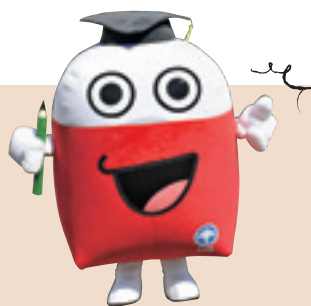

愛教大のマスコットキャラクターたち

愛知教育大学には個性豊かなマスコットキャラクターが存在し、それぞれのキャラクターが学内外のさまざまな活動の場で活躍しています。

創立70周年を記念して公募を行い選定した **公式マスコットキャラクター**

AUEパートナーシップ団体
「訪問科学実験わくわく」から生まれた
マスコットキャラクター

メインキャラクター
愛教ちゃん

愛情たっぷりにみんなを愛し続けるつばめをイメージしたキャラクターです。

サブキャラクター
エディ

Educationから名付けました。タブレットやPC化が進む世の中ですが「勉強」の原点である鉛筆と消しゴムをモチーフに考えました。

「訪問科学実験わくわく」キャラクター
ワンダーくん♬

学生たちと一緒に理科の面白さや科学実験の楽しさを子どもたちに伝える活動をしています。

▲小学生と一緒にダンス

▲オープンキャンパスにも出演

▲関連グッズもあります

▲新入生を勧誘

▲学生と科学実験を披露

愛知教育大学商標登録キャラクター 食まるファイブ

▲手遊び人形や絵本など展開グッズもあります

2006年、愛知教育大学の西村研究室の学生さん(当時)が「食事バランスガイド」にちなんだ5色の栄養指導手袋を考案し、子どもたちが手袋に親しみが持てるように、それぞれの指に名前をつけ、5人のキャラクターを誕生させました。

そのキャラクターが主食エリアの黄色の「りきまる」、副菜エリアの緑色の「べじまる」、主菜エリアの赤色の「にくまる」、果物エリアの紫色の「フルーツまる」、牛乳・乳製品エリアの白色の「ほねまる」です。この5人に知立市立知立西小学校の子どもたちが「食まるファイブ」という名前をつけてくれました。

(愛知県HP食育ネットあいち「食まるファイブのページ」より抜粋)

本学から生まれたキャラクター「食まるファイブ」は、子どもたちがバランスよく食べる大切さを分かりやすく学べるよう、大学を飛び出しました。愛知県の公式HP食育ネットあいちの食育お役立ち情報に専用のページが開設されています。