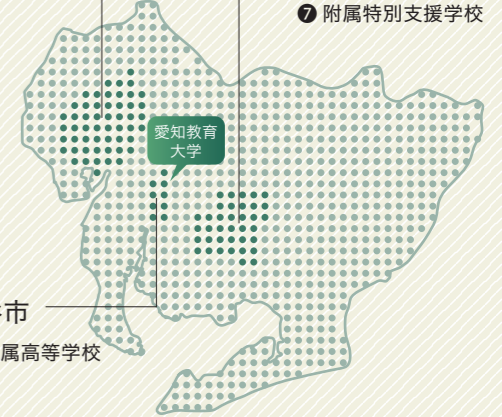

キャンパスマップ

50万平方メートルの 緑豊かなキャンパス

ゆとりある敷地に広がる環境配慮型のキャンパス。
教育や研究のための充実した施設と
クラブ活動などに打ち込める
緑豊かな環境が融合しています。

附属学校園

- 名古屋市
- ① 附属幼稚園
 - ② 附属名古屋小学校
 - ③ 附属名古屋中学校

- 刈谷市
- ④ 附属高等学校

- 岡崎市
- ⑤ 附属岡崎小学校
 - ⑥ 附属岡崎中学校
 - ⑦ 附属特別支援学校

- | | | | | | | |
|--------------|-------------|--------------|-----------------|---------------|----------|--------------|
| ① 自然観察園 | ⑩ テニスコート | ⑲ 守衛所 | ⑳ 次世代教育イノベーション棟 | ㉓ 技術第二実習棟 | ㉖ 体育館附属棟 | ㉙ 教育・人文棟 |
| ② 文化系クラブハウス | ⑪ 国際交流会館 | ㉑ バス停 | ㉔ 学生会館 | ㉘ ものづくり実習棟 | ㉗ 第一体育館 | ㉚ 教育未来館 |
| ③ 文化系サークル棟 | ⑫ 学生寮 | ㉒ 第二福利施設(食堂) | ㉕ 第一福利施設(食堂・物販) | ㉙ 美術・技術実習棟 | ㉘ 保健体育棟 | ㉛ 附属図書館 |
| ④ AUEセミナーハウス | ⑬ 運動系クラブハウス | ㉓ 健康支援センター | ㉖ AUEスクエア | ㉚ 音楽棟 | ㉙ 養護・幼児棟 | ㉜ 学生サポートセンター |
| ⑤ 自然観察実習園 | ⑭ サッカー場 | ㉔ 本部棟 | ㉗ 自然科学棟 | ㉛ 音楽練習棟 | ㉚ 第二共通棟 | |
| ⑥ 洋弓場 | ⑮ ハンドボール場 | ㉕ 講堂、スカイガーデン | ㉘ 共同実験実習棟 | ㉜ 第二体育館 | ㉛ 教育支援棟Ⅰ | |
| ⑦ 弓道場 | ⑯ 野球場 | ㉖ 国際教育棟 | ㉙ 共同演習棟 | ㉜ プール | ㉜ 教育支援棟Ⅱ | |
| ⑧ 馬場 | ⑰ ラグビー場 | ㉗ 心理教育相談棟 | ㉚ 美術・技術・家政棟 | ㉝ 武道場 | ㉜ 第一共通棟 | |
| ⑨ 附属高等学校 | ⑱ 陸上競技場 | ㉘ 特別支援教育棟 | ㉛ 技術第一実習棟 | ㉞ トレーニングセンター棟 | ㉜ 教育交流館 | |