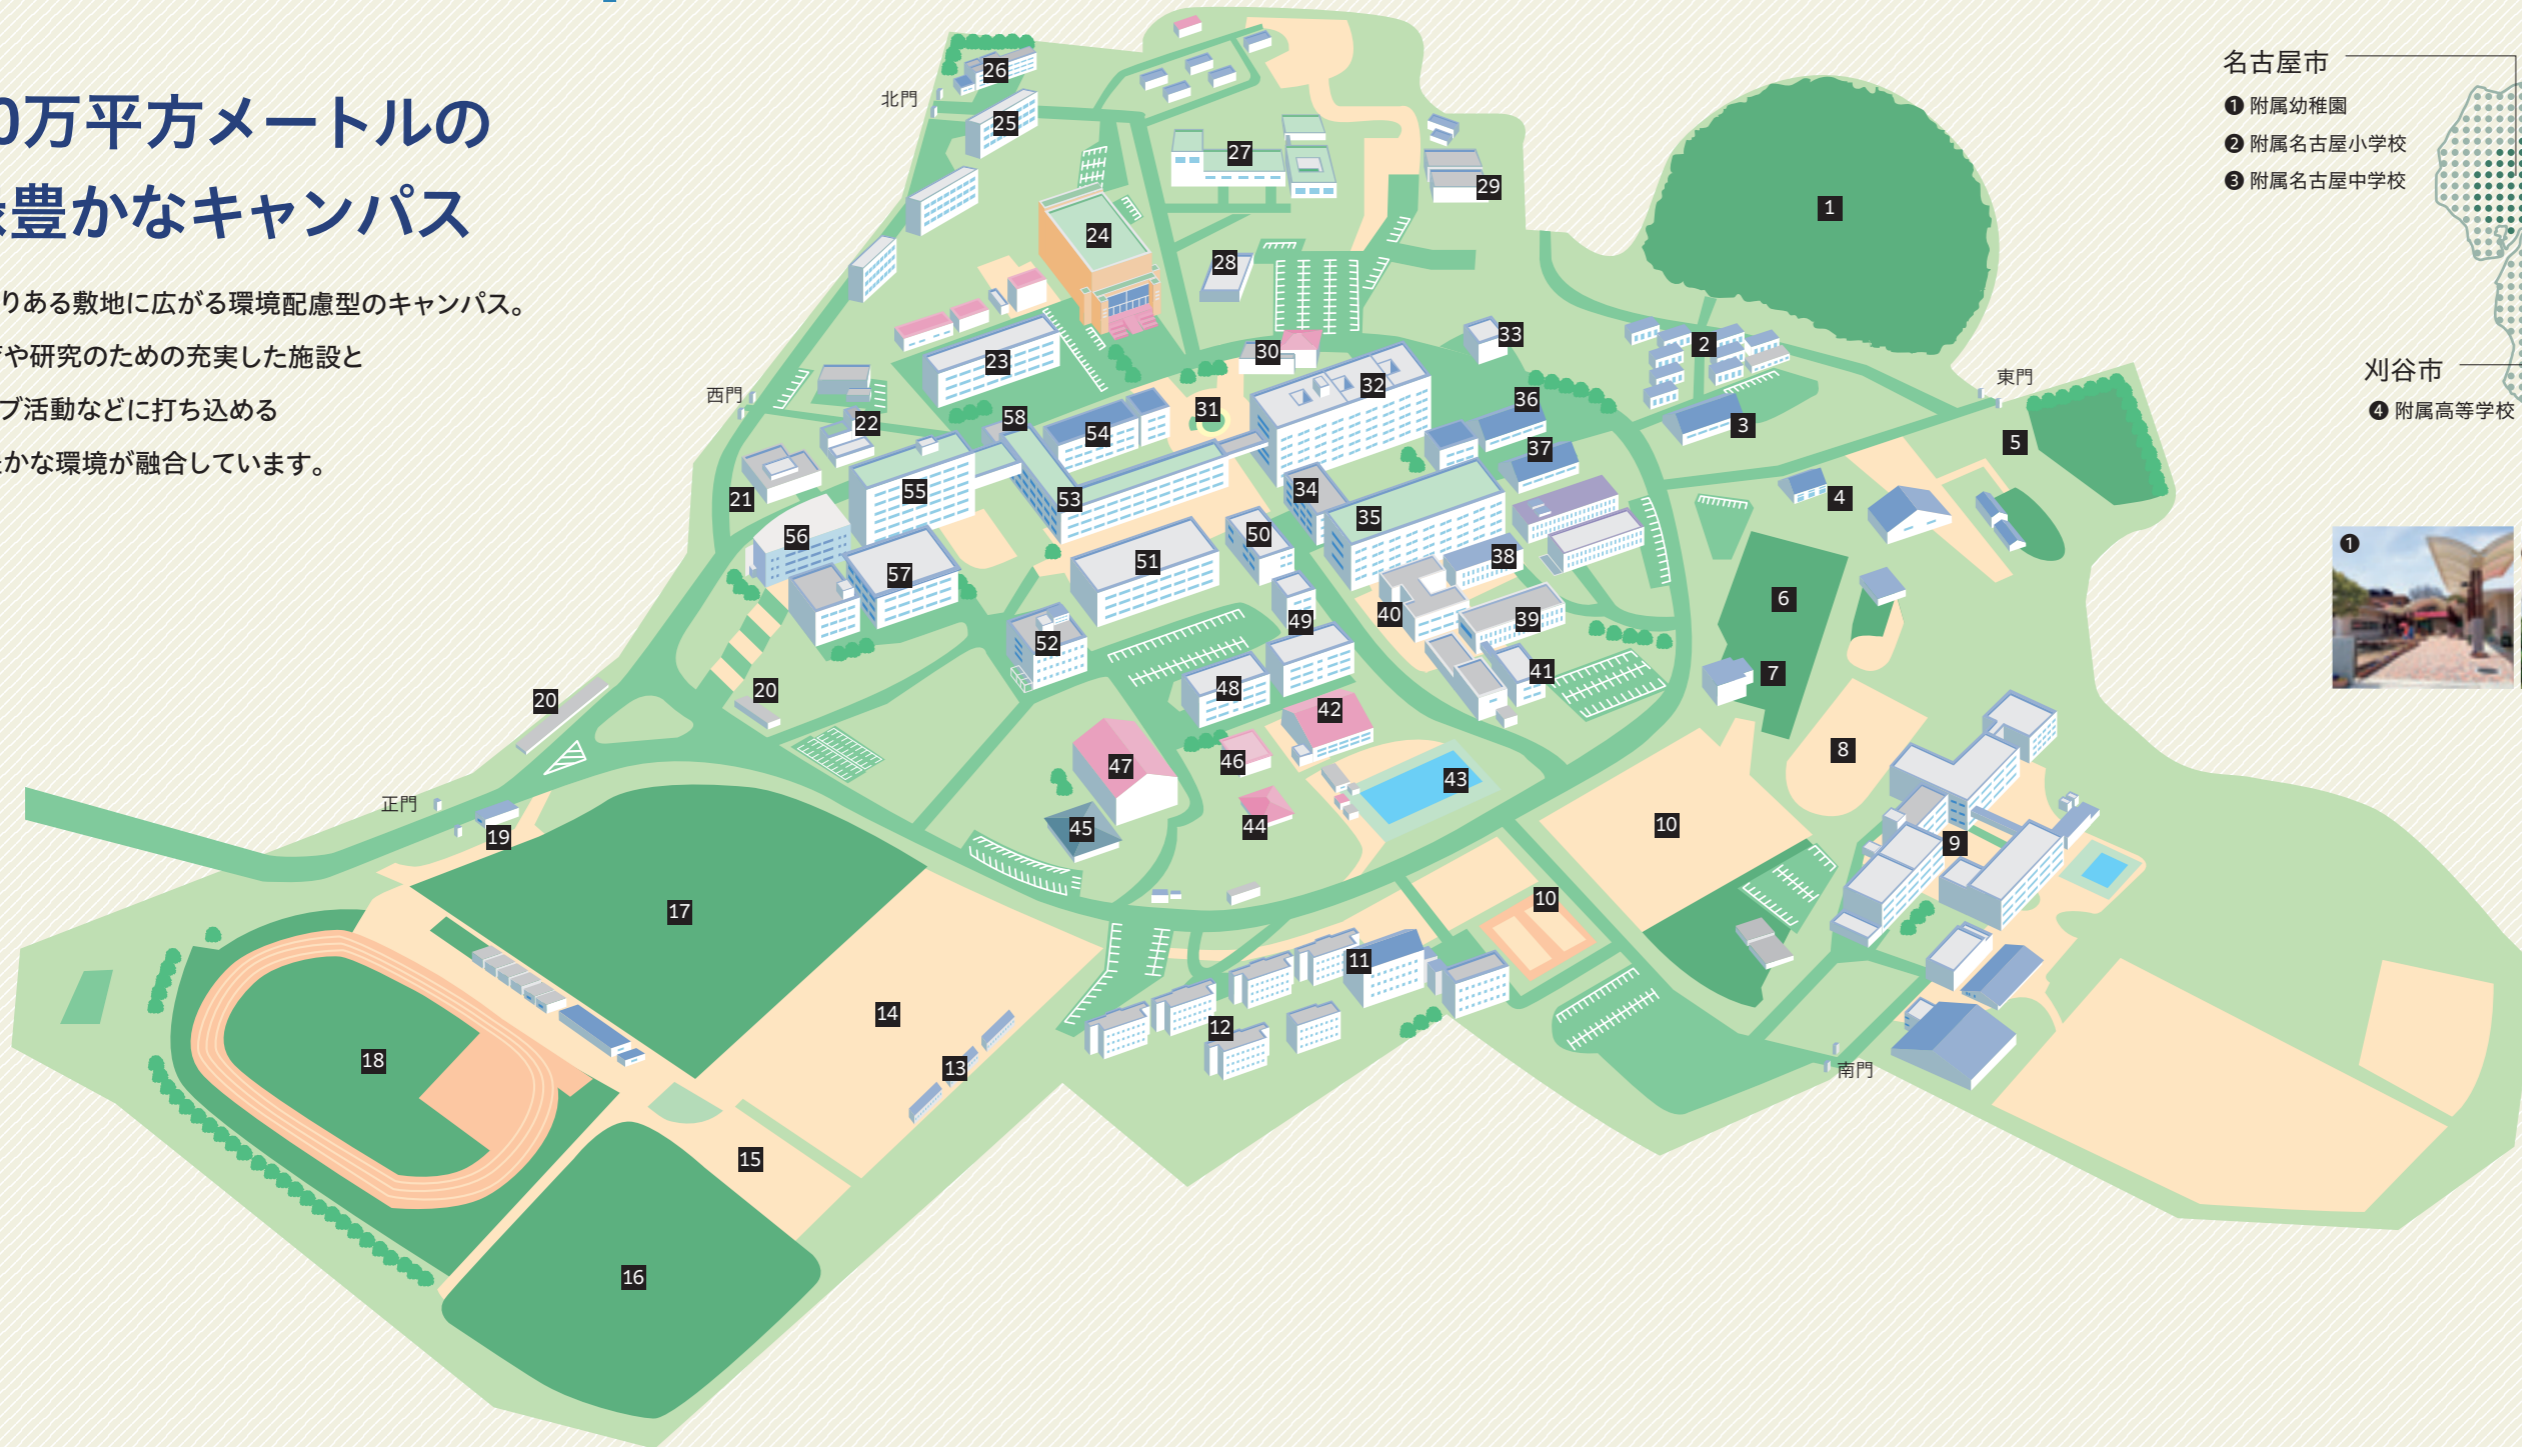

キャンパスマップ

50万平方メートルの 緑豊かなキャンパス

ゆとりある敷地に広がる環境配慮型のキャンパス。
教育や研究のための充実した施設と
クラブ活動などに打ち込める
緑豊かな環境が融合しています。

附属学校園

- 名古屋市
- ① 附属幼稚園
 - ② 附属名古屋小学校
 - ③ 附属名古屋中学校

- 刈谷市
- ④ 附属高等学校

- 岡崎市
- ⑤ 附属岡崎小学校
 - ⑥ 附属岡崎中学校
 - ⑦ 附属特別支援学校

- | | | | | | | |
|--------------|-------------|--------------|-----------------|---------------|----------|--------------|
| ① 自然観察園 | ⑩ テニスコート | ⑲ 守衛所 | ⑳ 次世代教育イノベーション棟 | ㉓ 技術第二実習棟 | ㉖ 体育館附属棟 | ㉙ 教育・人文棟 |
| ② 文化系クラブハウス | ⑪ 国際交流会館 | ㉑ バス停 | ㉔ 学生会館 | ㉘ ものづくり実習棟 | ㉗ 第一体育館 | ㉚ 教育未来館 |
| ③ 文化系サークル棟 | ⑫ 学生寮 | ㉒ 第二福利施設(食堂) | ㉕ 第一福利施設(食堂・物販) | ㉙ 美術・技術実習棟 | ㉘ 保健体育棟 | ㉛ 附属図書館 |
| ④ AUEセミナーハウス | ⑬ 運動系クラブハウス | ㉓ 健康支援センター | ㉖ AUEスクエア | ㉚ 音楽棟 | ㉙ 養護・幼児棟 | ㉜ 学生サポートセンター |
| ⑤ 自然観察実習園 | ⑭ サッカー場 | ㉔ 本部棟 | ㉗ 自然科学棟 | ㉛ 音楽練習棟 | ㉚ 第二共通棟 | |
| ⑥ 洋弓場 | ⑮ ハンドボール場 | ㉕ 講堂、スカイガーデン | ㉘ 共同実験実習棟 | ㉜ 第二体育館 | ㉛ 教育支援棟Ⅰ | |
| ⑦ 弓道場 | ⑯ 野球場 | ㉖ 国際教育棟 | ㉙ 共同演習棟 | ㉜ プール | ㉜ 教育支援棟Ⅱ | |
| ⑧ 馬場 | ⑰ ラグビー場 | ㉗ 心理教育相談棟 | ㉚ 美術・技術・家政棟 | ㉝ 武道場 | ㉜ 第一共通棟 | |
| ⑨ 附属高等学校 | ⑱ 陸上競技場 | ㉘ 特別支援教育棟 | ㉛ 技術第一実習棟 | ㉞ トレーニングセンター棟 | ㉜ 教育交流館 | |