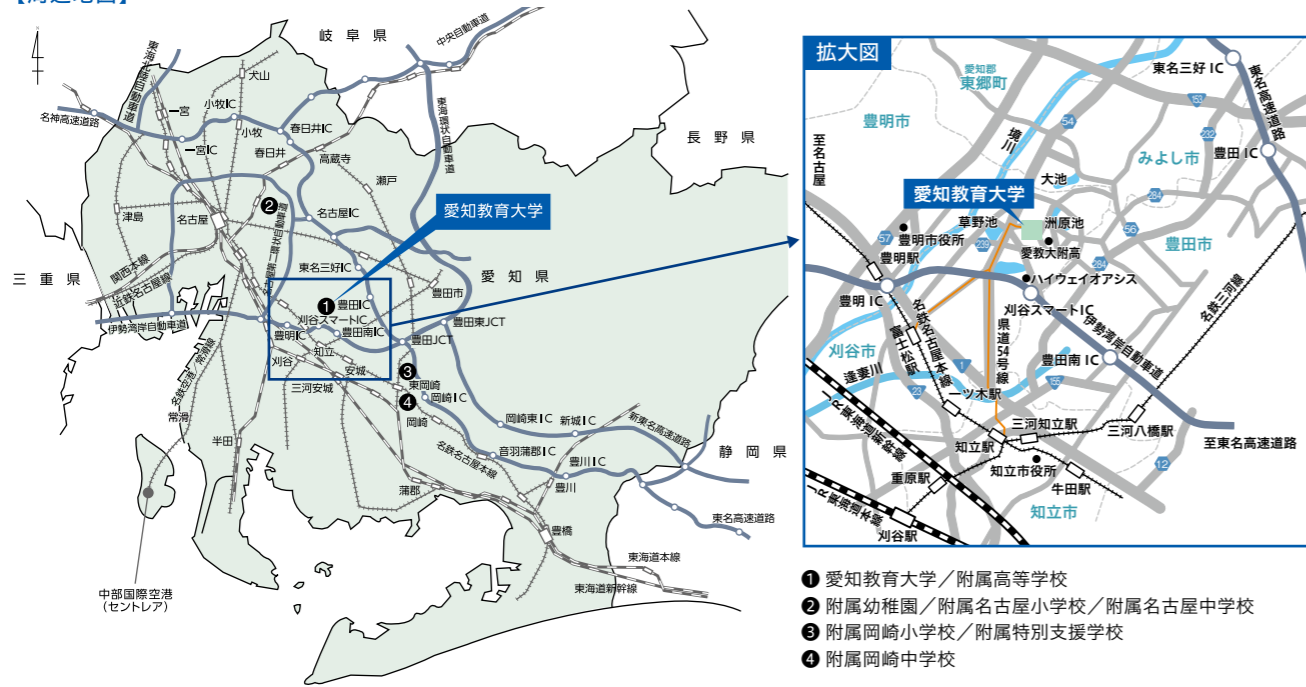

愛知教育大学の「今」を伝える一般広報誌「あえる AUE Letter」を公開しています。

【周辺地図】

【交通アクセス】

国立大学法人
愛知教育大学
 AICHI UNIVERSITY OF EDUCATION

教育学部
 〒448-8542 愛知県刈谷市井ヶ谷町広沢1
 TEL 0566-26-2202(入試課)
<https://www.aichi-edu.ac.jp/>

愛知教育大学は持続可能な開発目標(SDGs)を支援しています。