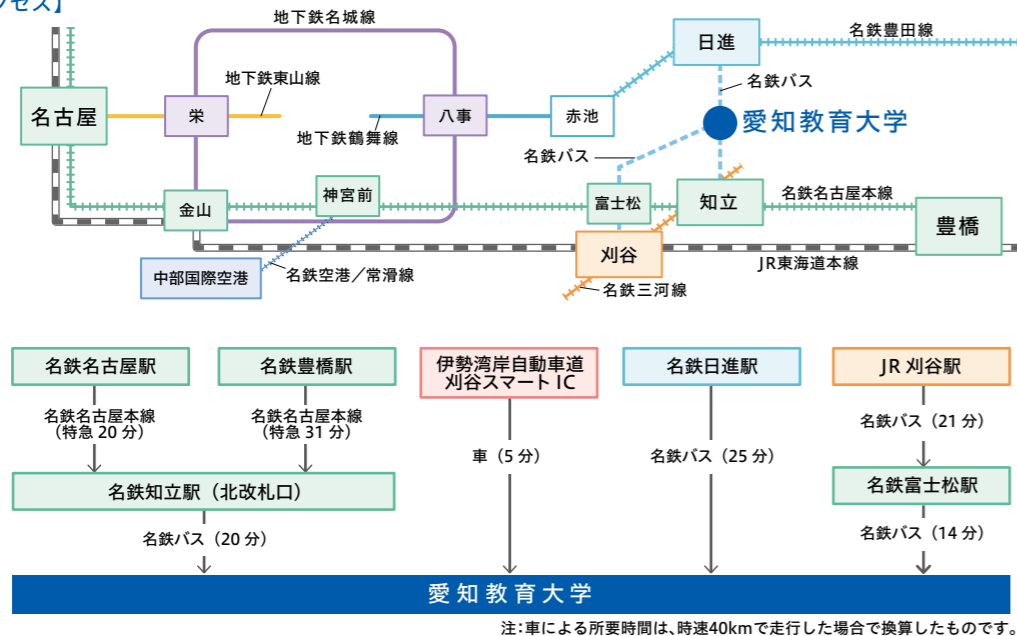

愛知教育大学の「今」を伝える一般広報誌「あえる AUE Letter」を公開しています。

【周辺地図】

【交通アクセス】

国立大学法人
愛知教育大学
 AICHI UNIVERSITY OF EDUCATION

教育学部
 〒448-8542 愛知県刈谷市井ヶ谷町広沢1
 TEL 0566-26-2202(入試課)
<https://www.aichi-edu.ac.jp/>

愛知教育大学は持続可能な開発目標(SDGs)を支援しています。