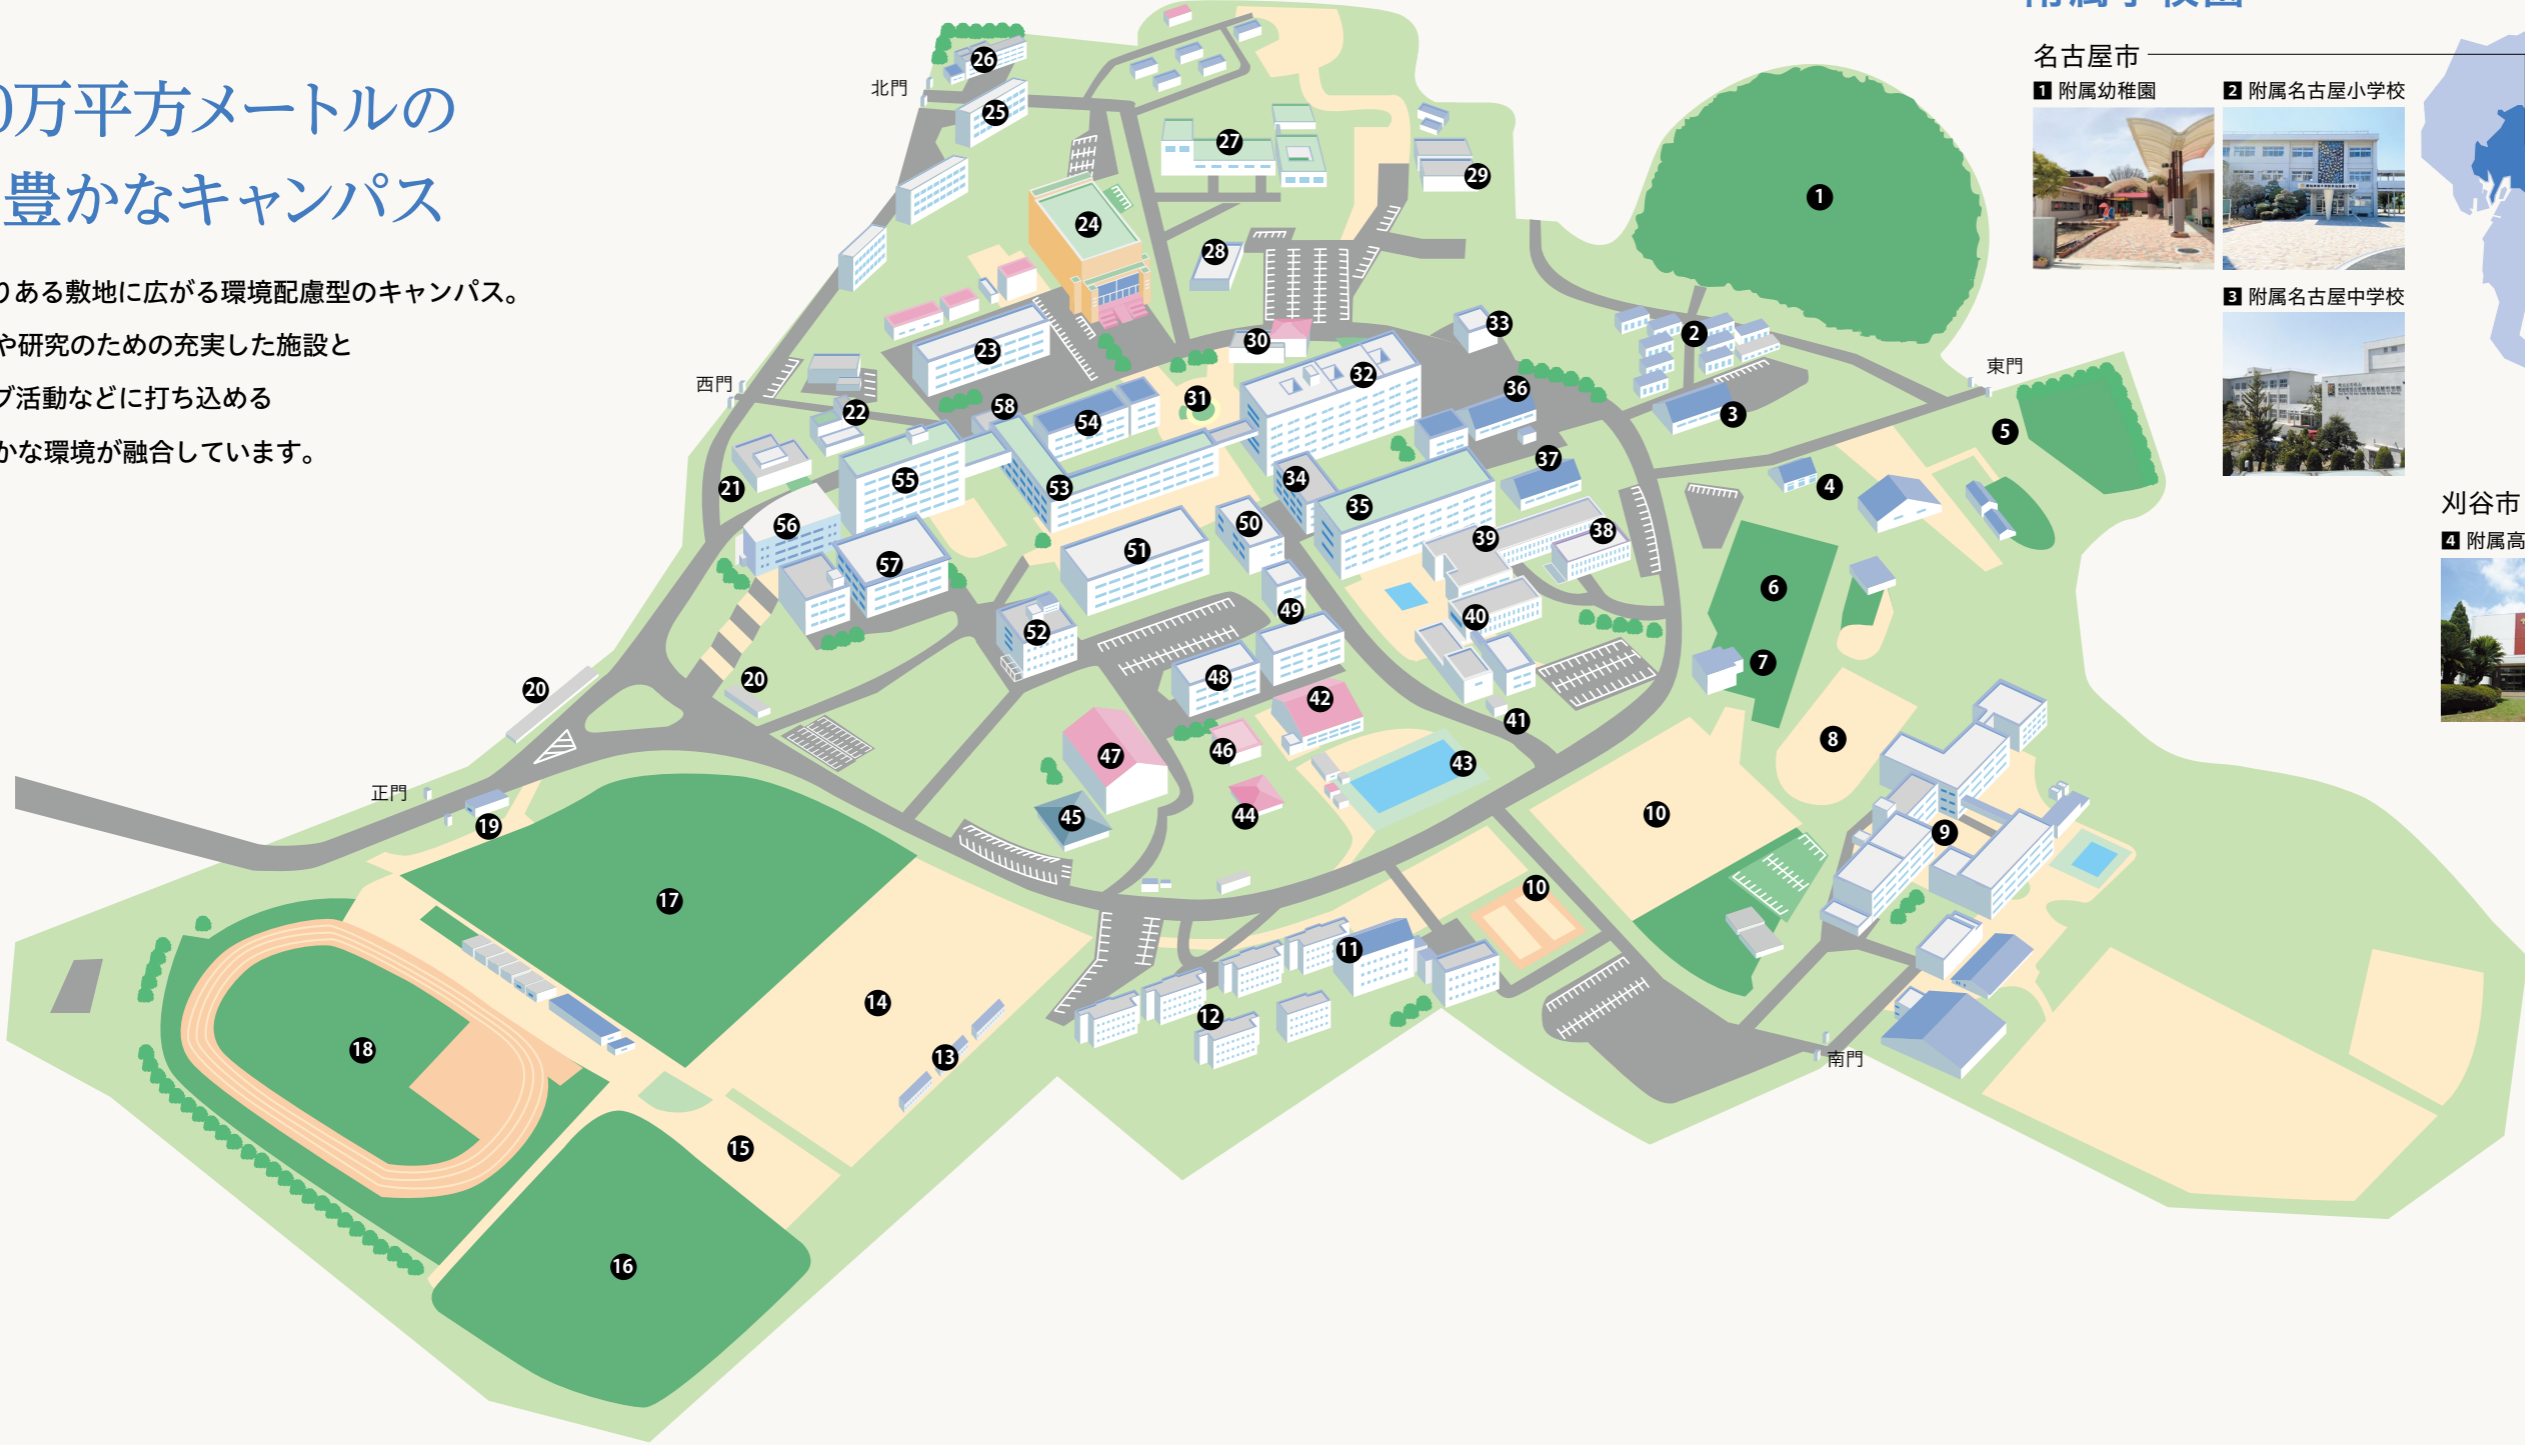

## 50万平方メートルの 緑豊かなキャンパス

ゆとりある敷地に広がる環境配慮型のキャンパス。  
教育や研究のための充実した施設と  
クラブ活動などに打ち込める  
緑豊かな環境が融合しています。

### 附属学校園

名古屋市

1 附属幼稚園

2 附属名古屋小学校

3 附属名古屋中学校

刈谷市

4 附属高等学校

岡崎市