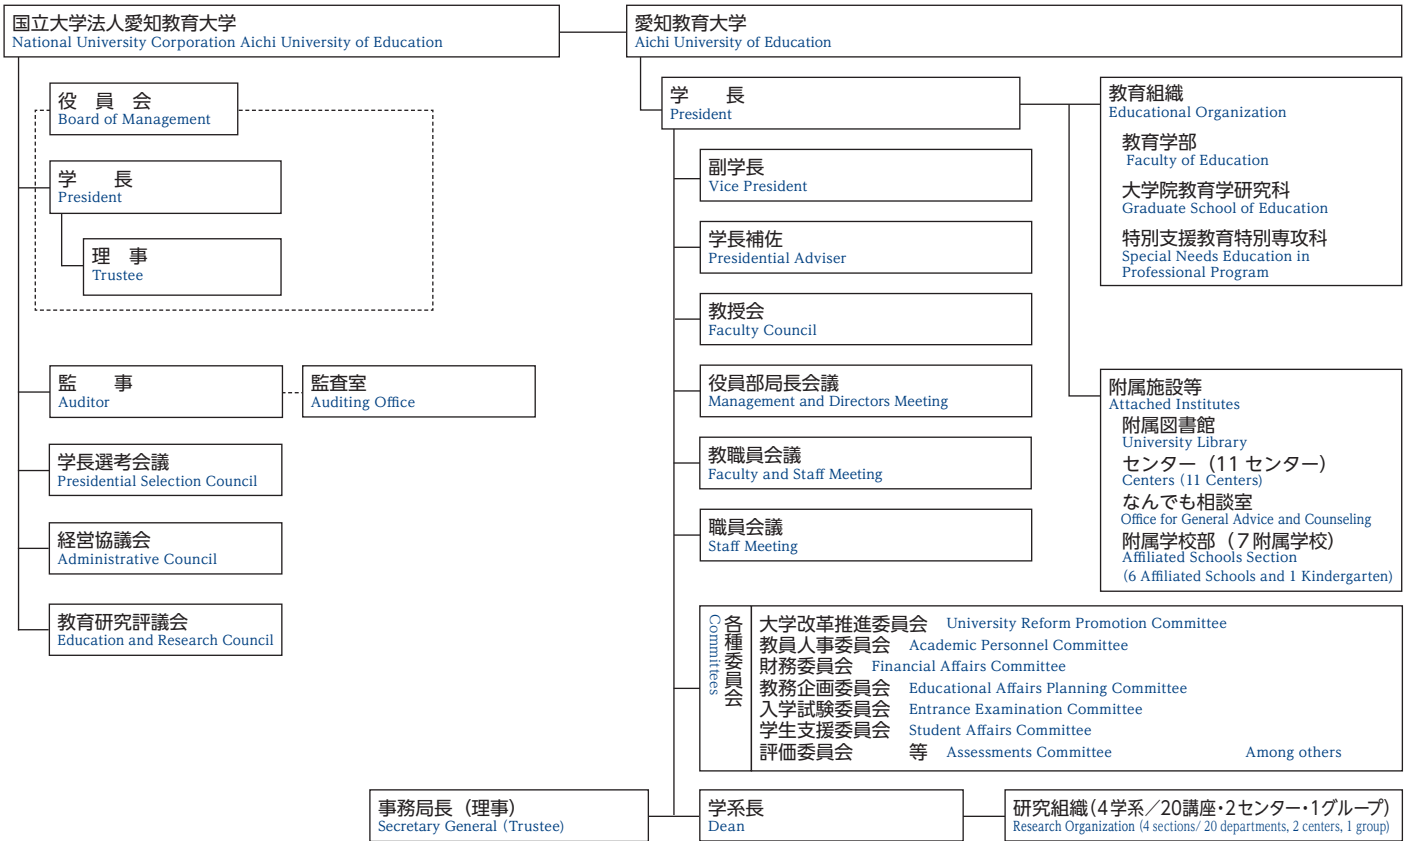

運営組織

Administrative Organization

令和2年5月1日現在
As of May 1, 2020

事務組織

Organization of the Secretariat

令和2年5月1日現在
As of May 1, 2020