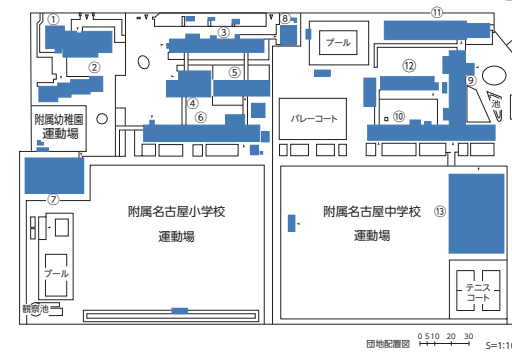

- ㉑ 音楽棟 Music Building
- ㉒ 音楽練習棟 Music Practice Building
- ㉓ 教育支援棟 II Educational Support Building II
- ㉔ 養護教育一号楼 School Health Sciences Building I
- ㉕ 養護教育二号楼 School Health Sciences Building II
- ㉖ 保健体育棟 Health and Physical Education Building
- ㉗ 第一体育館 Gymnasium I
- ㉘ 第二体育館 Gymnasium II
- ㉙ 体育館附属棟 Gymnasium Equipment Office
- ㉚ 武道場 Martial Arts Gymnasium
- ㉛ 健康支援センター Health Service Center
- ㉜ 第一福利施設 Student Center and Cafeteria I
- ㉝ 第二福利施設 Campus Cafeteria II
- ㉞ 職員住宅 Residence for Staff
- ㉟ 心理教育相談棟 Center for Psycho-Education Services

- ㊳ 井ヶ谷荘 Igaya Gest House
- ㊴ 文化系サークル棟 Student Activities Center
- ㊵ 運動系クラブハウス Sports Club House
- ㊶ AUE セミナーハウス AUE Seminar House
- ㊷ 学生寮 Student Dormitories
- ㊸ 大会館 Lakeside Lounge and Assembly Hall
- ㊹ 講堂 Auditorium
- ㊺ 次世代教育イノベーション棟 Educational Innovation Hall
- ㊻ プール Swimming Pool
- ㊼ 教育実験実習棟 Botanical Laboratory
- ㊽ トレーニングセンター棟 Training Center
- ㊾ 附属高等学校校舎 Senior High School Building
- ㊿ 同上 特別教室 Education Building of Senior High School
- 1 同上 体育館 Gymnasium of Senior High School
- 2 同上 武道館 Martial Arts Gymnasium of Senior High School
- 3 国際交流会館 International House
- 4 国際教育棟 International Education Building

2 名古屋地区 Nagoya Area

- ① 附属幼稚園 Kindergarten
- ② 同上 -ditto-
- ③ 附属名古屋小学校 Nagoya Primary School
- ④ 同上 -ditto-
- ⑤ 同上 -ditto-
- ⑥ 同上 -ditto-
- ⑦ 同上 -ditto-
- ⑧ 同上 -ditto-
- 園舎 Kindergarten Building
- 同上 -ditto-
- 普通教室 Classrooms
- 帰国子女教室 Cultural Reorientation Center
- 特別教室 Art Education Building
- 普通教室 Classrooms
- 体育館 Gymnasium
- 給食室 Kitchen
- ⑨ 附属名古屋中学校 Nagoya Junior High School
- ⑩ 同上 -ditto-
- ⑪ 同上 -ditto-
- ⑫ 同上 -ditto-
- ⑬ 同上 -ditto-
- 管理棟 Administration
- 普通教室 Classrooms
- 特別教室 Art Education Building
- 特別教室 Art Education Building
- 体育館 Gymnasium