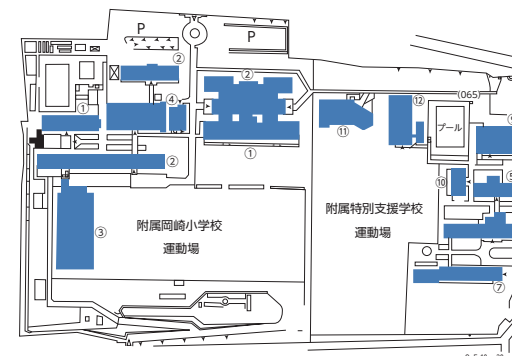

3 岡崎(六供)地区 Okazaki (Rokku) Area

- ① 附属岡崎小学校 Okazaki Primary School
- ② 同上 -ditto-
- ③ 同上 -ditto-
- ④ 同上 -ditto-
- ⑤ 附属特別支援学校 School for Special Needs Education
- ⑥ 同上 -ditto-
- ⑦ 同上 -ditto-
- ⑧ 同上 -ditto-
- ⑨ 同上 -ditto-
- ⑩ 同上 -ditto-
- ⑪ 同上 -ditto-
- ⑫ 同上 -ditto-
- 普通教室 Classrooms
- 特別教室 Art Education Building
- 体育館 Gymnasium
- 給食室 Kitchen
- 高等部校舎 High School Building
- 中学校校舎 Junior High School Building
- 小学部校舎 Primary School Building
- 作業棟 Shop
- 体育館 Gymnasium
- 食堂棟 Dining Hall
- 日常生活訓練施設 Daily Life Training Center
- 作業実習棟 Vocational Training Classrooms

4 岡崎(明大寺)地区 Okazaki (Myodaiji) Area

- ① 附属岡崎中学校 Okazaki Junior High School
- ② 同上 -ditto-
- ③ 同上 -ditto-
- ④ 同上 -ditto-
- 普通教室 Classrooms
- 特別教室 Art Education Building
- 給食室 Kitchen
- 体育館 Gymnasium