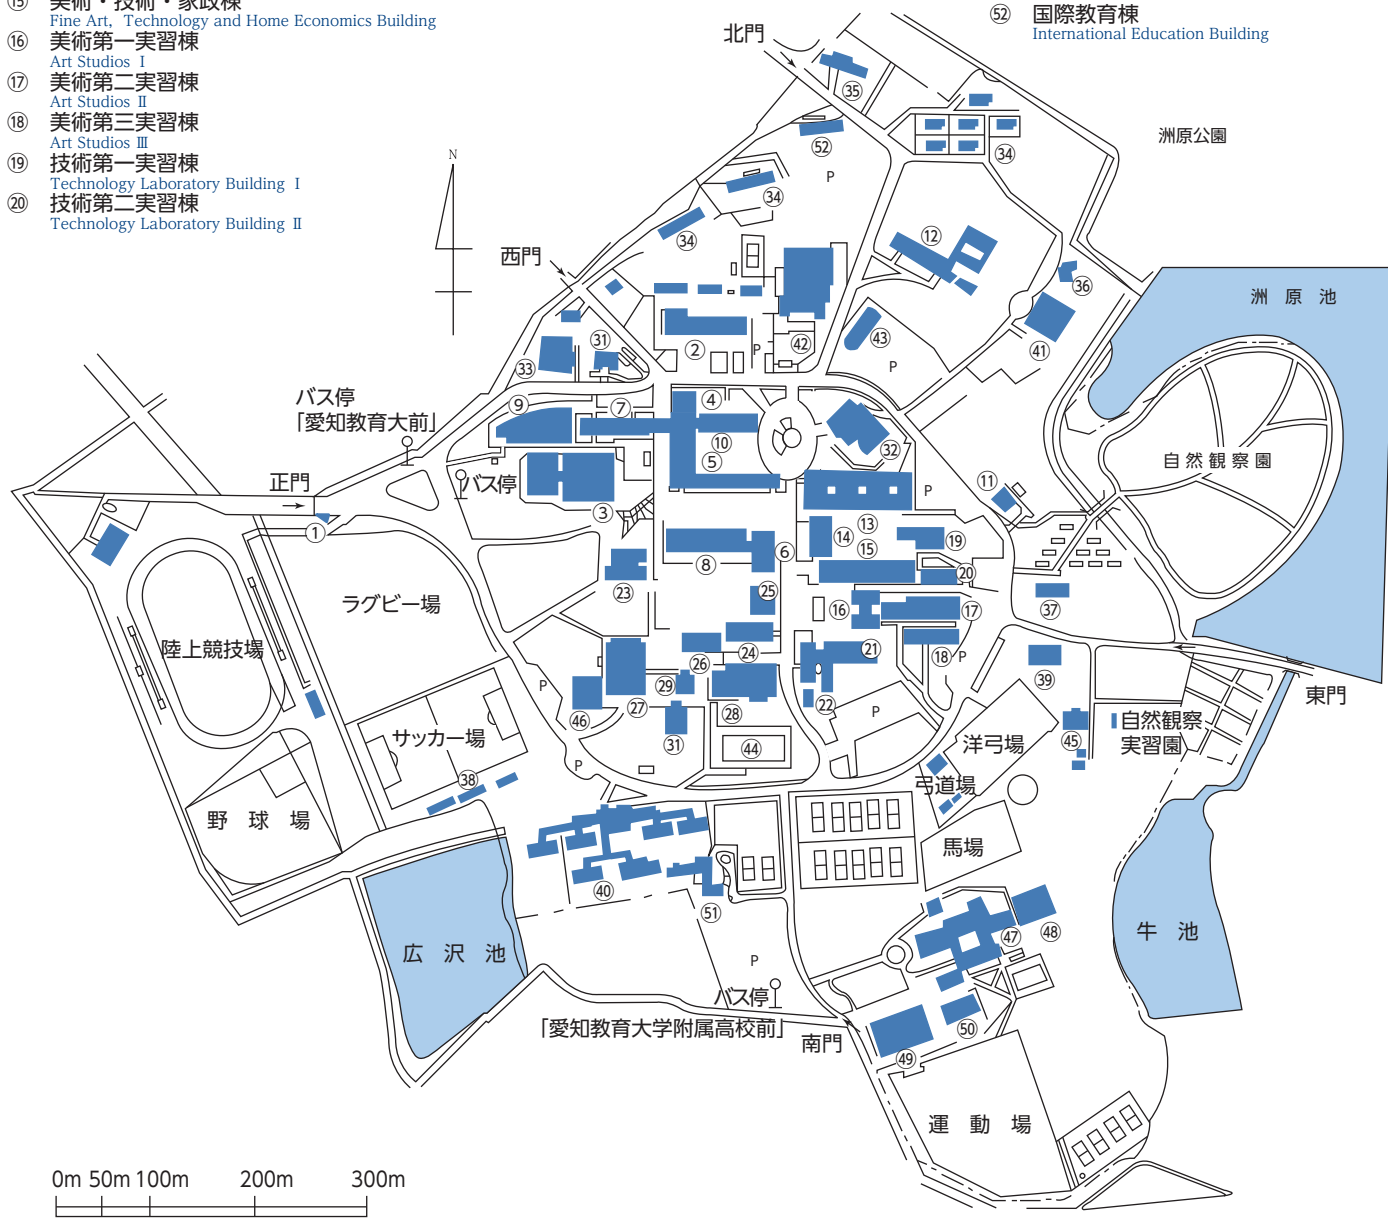

### 3 岡崎(六供)地区 Okazaki (Rokku) Area

- ① 附属岡崎小学校 Okazaki Primary School
- ② 同上 -ditto-
- ③ 同上 -ditto-
- ④ 同上 -ditto-
- ⑤ 附属特別支援学校 School for Special Needs Education
- ⑥ 同上 -ditto-
- ⑦ 同上 -ditto-
- ⑧ 同上 -ditto-
- ⑨ 同上 -ditto-
- ⑩ 同上 -ditto-
- ⑪ 同上 -ditto-
- ⑫ 同上 -ditto-
- 普通教室 Classrooms
- 特別教室 Art Education Building
- 体育館 Gymnasium
- 給食室 Kitchen
- 高等部校舎 High School Building
- 中学校校舎 Junior High School Building
- 小学部校舎 Primary School Building
- 作業棟 Shop
- 体育館 Gymnasium
- 食堂棟 Dining Hall
- 日常生活訓練施設 Daily Life Training Center
- 作業実習棟 Vocational Training Classrooms

## 所在地