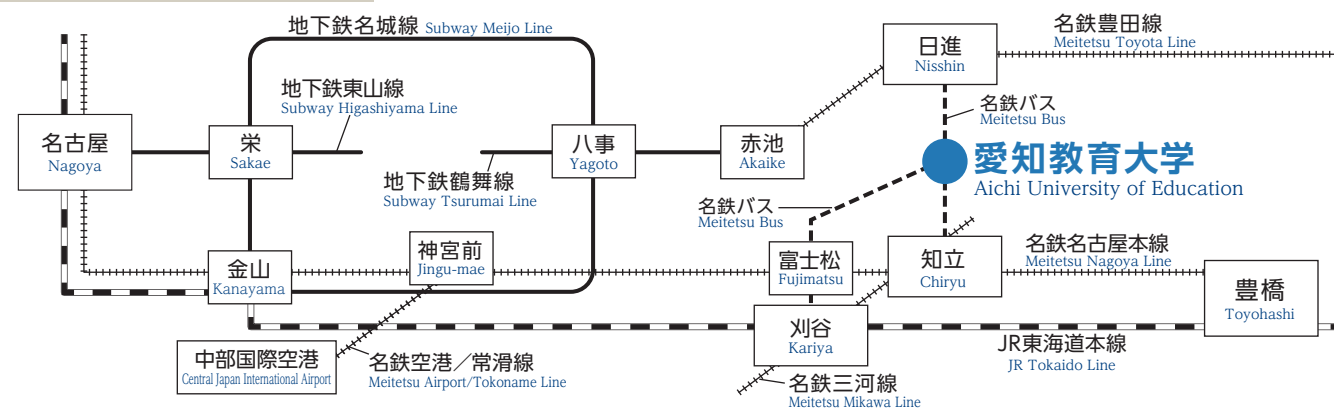

位置図

Map Showing Locations

交通案内

Transportation

愛知教育大学 Aichi University of Education

※車による所要時間は、時速40kmで走行した場合で換算したものです。
Note : The time required when an automobile traveled at a speed of 40km an hour