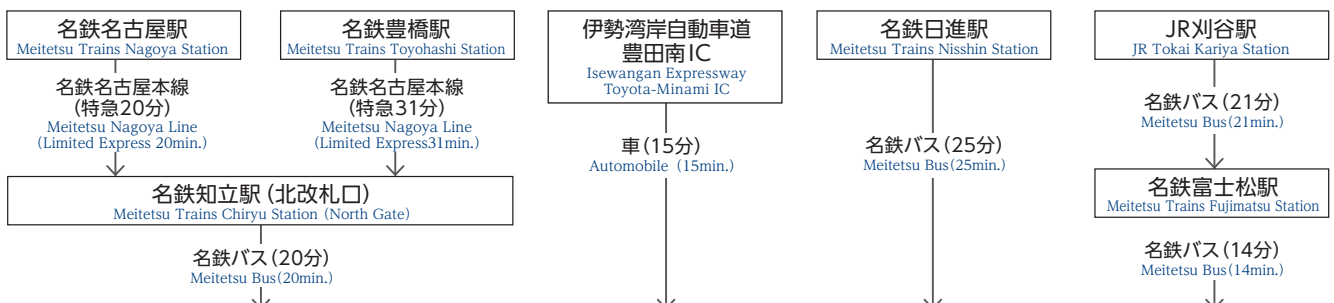

位置図

Map Showing Locations

交通案内

Transportation

愛知教育大学 Aichi University of Education

※車による所要時間は、時速40kmで走行した場合で換算したものです。
Note : The time required when an automobile traveled at a speed of 40km an hour