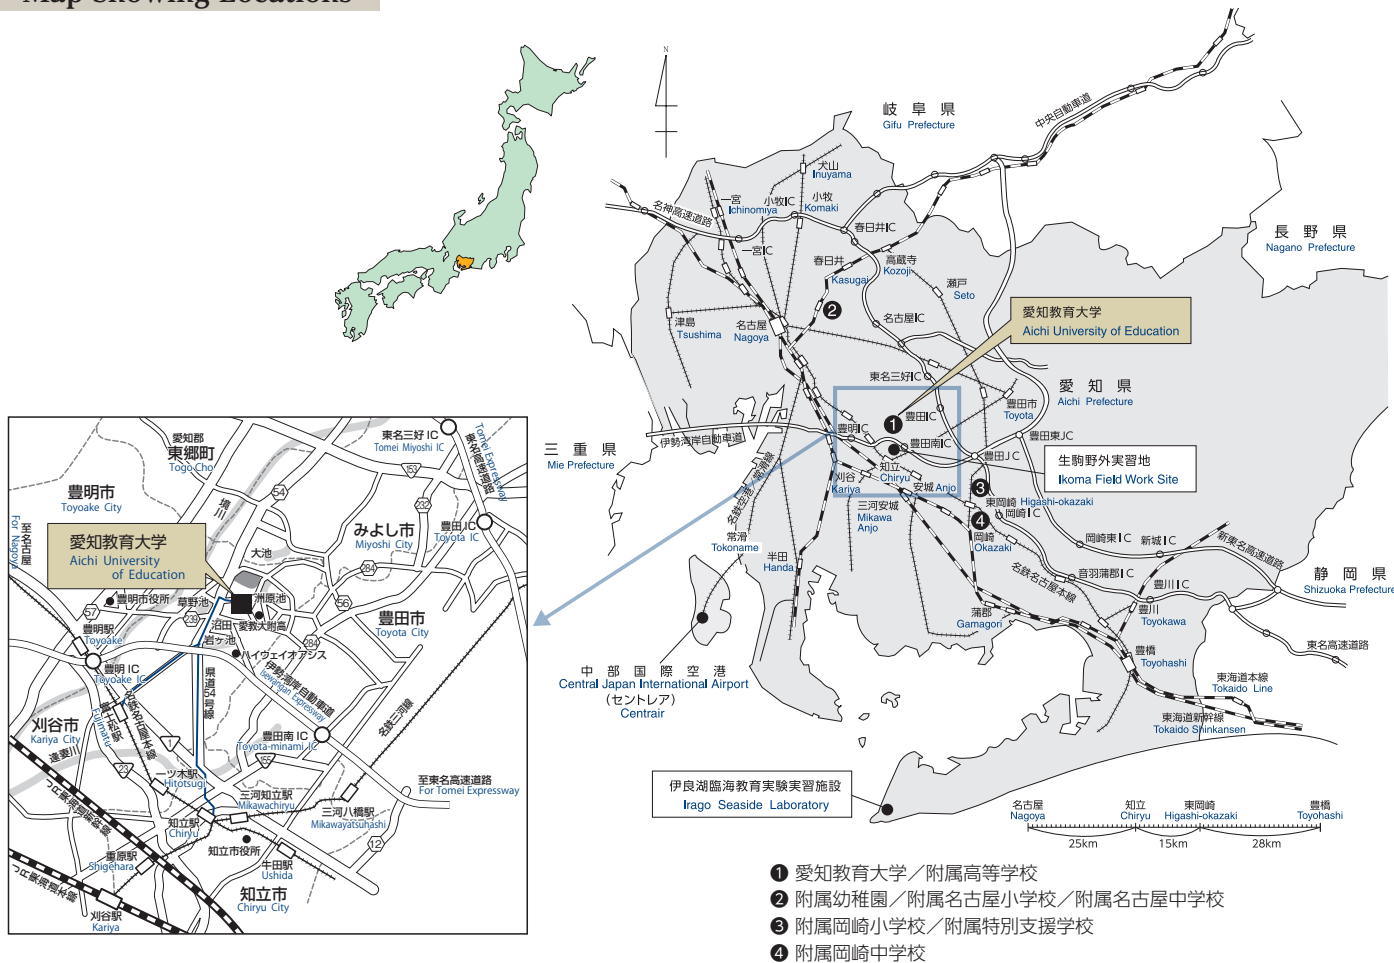

位置図

Map Showing Locations

交通案内

Transportation

愛知教育大学 Aichi University of Education

※車による所要時間は、時速40kmで走行した場合で換算したものです。
Note : The time required when an automobile traveled at a speed of 40km an hour