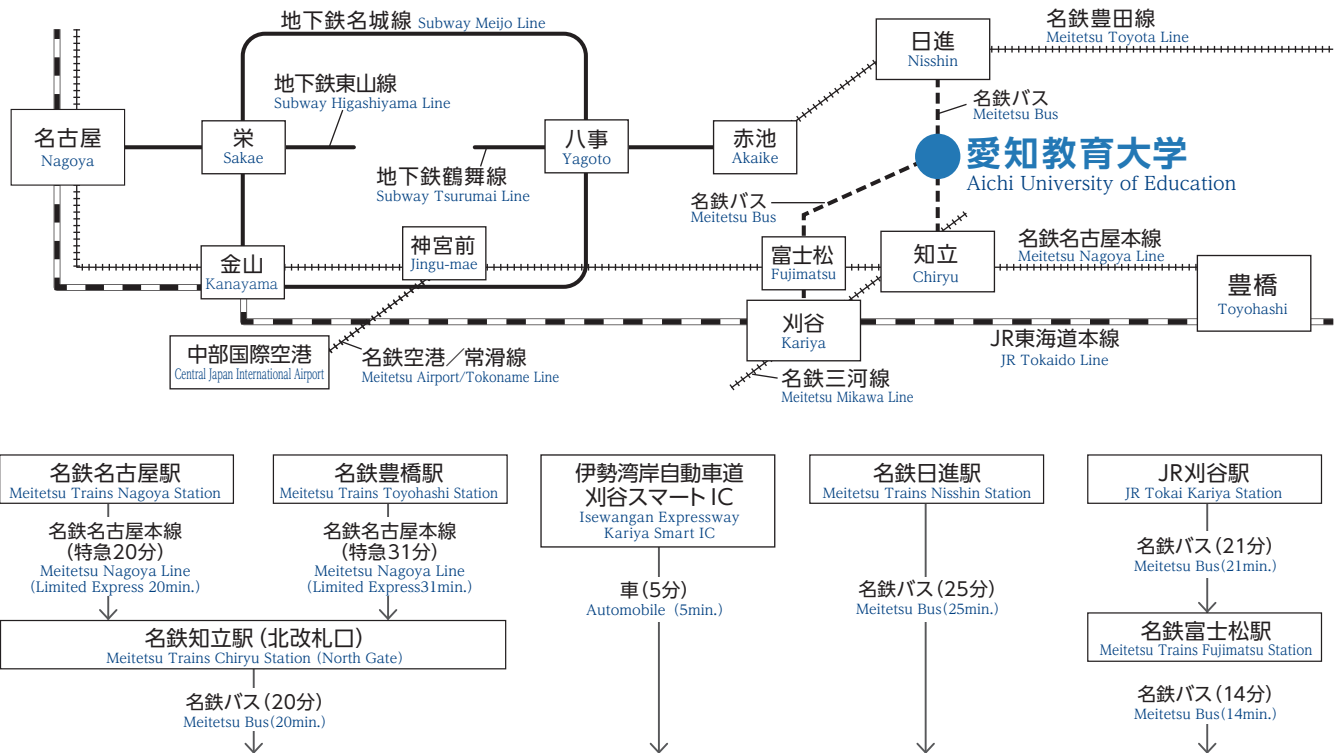

位置図

Locations and Maps

交通案内

Access

愛知教育大学 Aichi University of Education

注:車による所要時間は、時速40kmで走行した場合で換算したものです。
 Note : The time required when an automobile traveled at a speed of 40km an hour