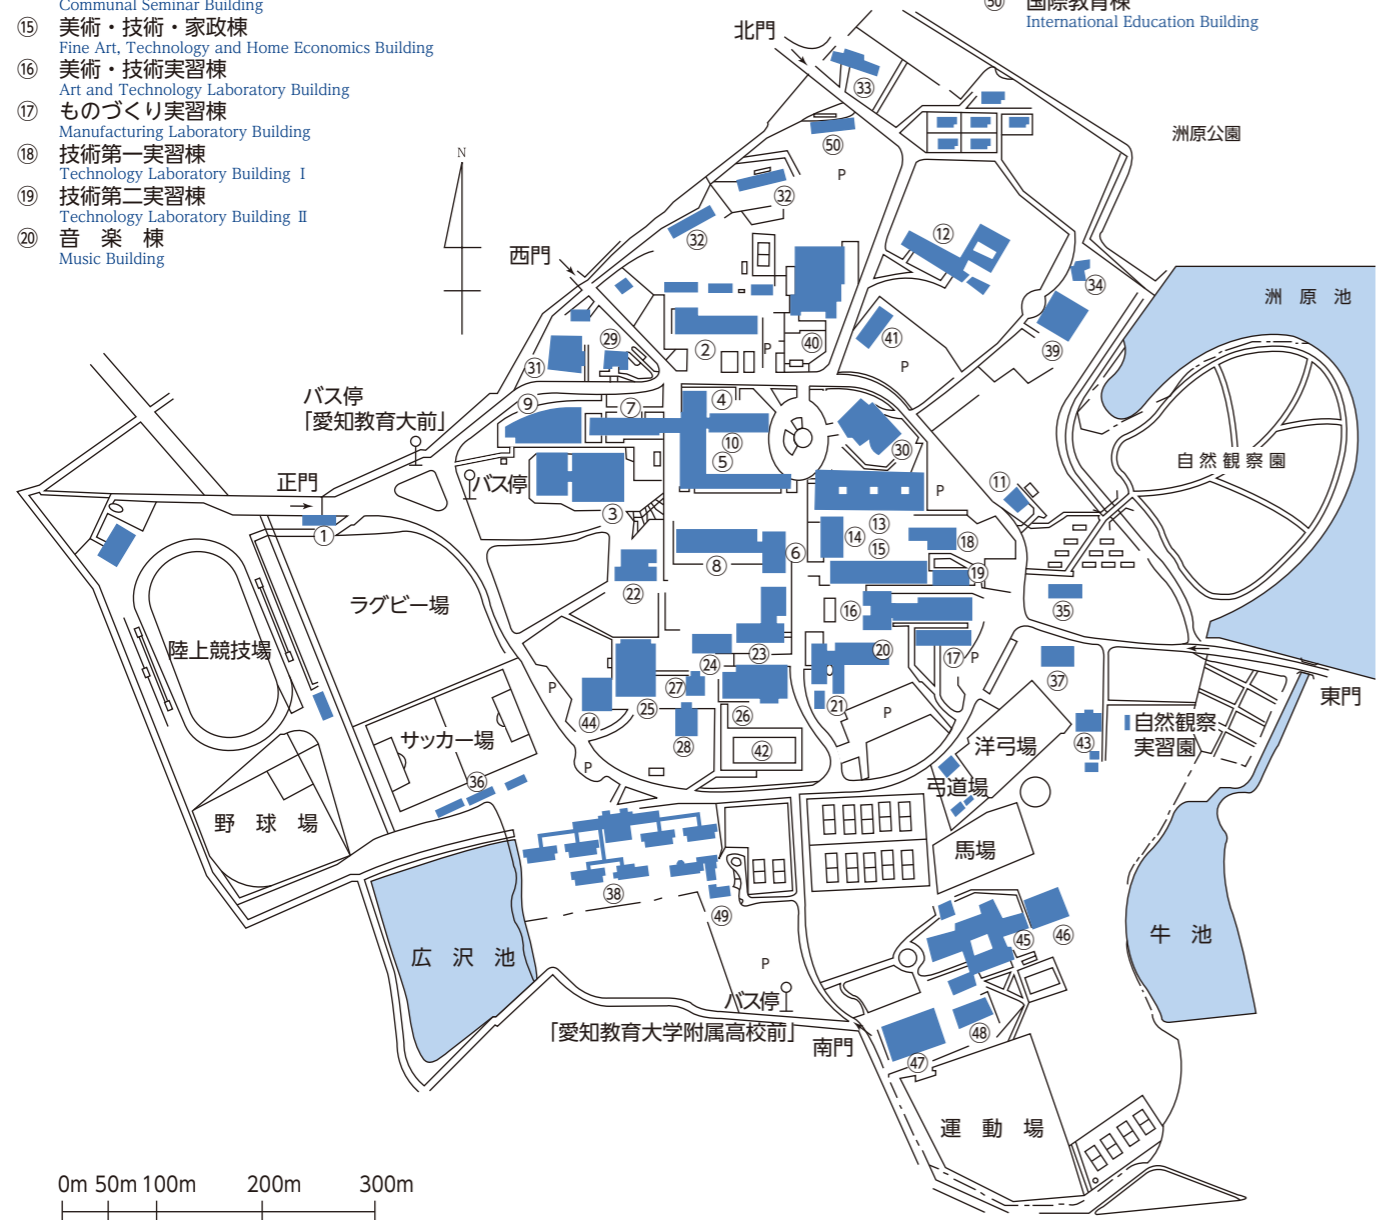

施設配置図

Campus Map

1 刈谷地区 Kariya Area

- ① 守衛所 Guard's House
- ② 本部棟 Administration Building
- ③ 附属図書館 University Library
- ④ 学生サポートセンター Student Service Office
- ⑤ 第一共通棟 Lecture Building I
- ⑥ 第二共通棟 Lecture Building II
- ⑦ 教育・人文棟 Education and Humanities Building
- ⑧ 教育支援棟 I Educational Support Building I
- ⑨ 教育未来館 Future Educational Hall
- ⑩ 教育交流館 Educational Communication Building
- ⑪ 共同実験実習棟 Communal Laboratory Building
- ⑫ 特別支援教育棟 Special Needs Education Building
- ⑬ 自然科学棟 Natural Science Building
- ⑭ 共同演習棟 Communal Seminar Building
- ⑮ 美術・技術・家政棟 Fine Art, Technology and Home Economics Building
- ⑯ 美術・技術実習棟 Art and Technology Laboratory Building
- ⑰ ものづくり実習棟 Manufacturing Laboratory Building
- ⑱ 技術第一実習棟 Technology Laboratory Building I
- ⑲ 技術第二実習棟 Technology Laboratory Building II
- ⑳ 音楽棟 Music Building

- ㉑ 音楽練習棟 Music Practice Building
- ㉒ 教育支援棟 II Educational Support Building II
- ㉓ 養護・幼児棟 School Health Sciences and Early Childhood Education Building
- ㉔ 保健体育棟 Health and Physical Education Building
- ㉕ 第一体育館 Gymnasium I
- ㉖ 第二体育館 Gymnasium II
- ㉗ 体育館附属棟 Gymnasium Equipment Office
- ㉘ 武道場 Martial Arts Gymnasium
- ㉙ 健康支援センター Health Service Center
- ㉚ 第一福利施設 Student Center and Cafeteria I
- ㉛ 第二福利施設 Campus Cafeteria II
- ㉜ 職員住宅 Residence for Staff
- ㉝ 心理教育相談棟 Center for Psycho-Education Services
- ㉞ 井ヶ谷荘 Igaya Guest House

- ㉟ 文化系サークル棟 Student Activities Center
- ㊱ 運動系クラブハウス Sports Club House
- ㊲ AUE セミナーハウス AUE Seminar House
- ㊳ 学生寮 Student Dormitories
- ㊴ 大会会館 Lakeside Lounge and Assembly Hall
- ㊵ 講堂 Auditorium
- ㊶ 次世代教育イノベーション棟 Educational Innovation Hall
- ㊷ プール Swimming Pool
- ㊸ 教育実験実習棟 Botanical Laboratory
- ㊹ トレーニングセンター棟 Training Center
- ㊺ 附属高等学校校舎 Senior High School Building
- ㊻ 同上 特別教室 Education Building of Senior High School
- ㊼ 同上 体育館 Gymnasium of Senior High School
- ㊽ 同上 武道館 Martial Arts Gymnasium of Senior High School
- ㊾ 国際交流会館 International House
- ㊿ 国際教育棟 International Education Building