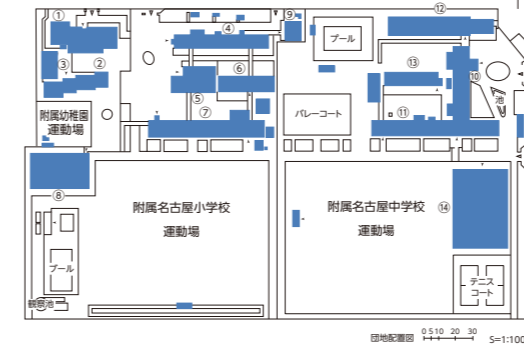

2 名古屋地区 Nagoya Area

- ① 附属幼稚園 Kindergarten
- ② 同上 -ditto-
- ③ 同上 -ditto-
- ④ 附属名古屋小学校 Nagoya Primary School
- ⑤ 同上 -ditto-
- ⑥ 同上 -ditto-
- ⑦ 同上 -ditto-
- ⑧ 同上 -ditto-
- ⑨ 同上 -ditto-
- ⑩ 附属名古屋中学校管理棟 Nagoya Junior High School Administration
- ⑪ 同上 -ditto- 普通教室 Classrooms
- ⑫ 同上 -ditto- 特別教室 Art Education Building
- ⑬ 同上 -ditto- 特別教室 Art Education Building
- ⑭ 同上 -ditto- 体育館 Gymnasium
- 園舎 Kindergarten Building
- 同上 -ditto-
- 同上 -ditto-
- 普通教室 Classrooms
- 帰国子女教室 Cultural Reorientation Center
- 特別教室 Art Education Building
- 普通教室 Classrooms
- 体育館 Gymnasium
- 給食室 Kitchen