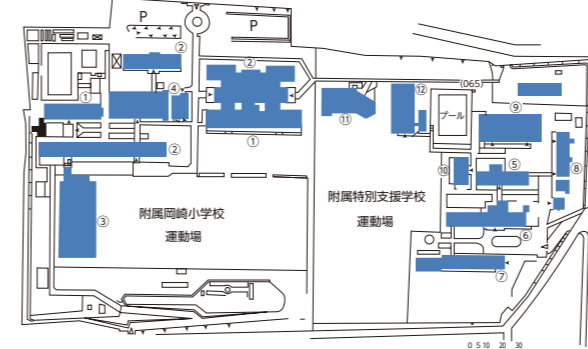

3 岡崎(六供)地区 Okazaki (Rokku) Area

- ① 附属岡崎小学校 Okazaki Primary School
- ② 同上 -ditto-
- ③ 同上 -ditto-
- ④ 同上 -ditto-
- ⑤ 附属特別支援学校 School for Special Needs Education
- ⑥ 同上 -ditto-
- ⑦ 同上 -ditto-
- ⑧ 同上 -ditto-
- ⑨ 同上 -ditto-
- ⑩ 同上 -ditto-
- ⑪ 同上 -ditto-
- ⑫ 同上 -ditto-
- 普通教室 Classrooms
- 特別教室 Art Education Building
- 体育館 Gymnasium
- 給食室 Kitchen
- 高等部校舎 High School Building
- 中学校校舎 Junior High School Building
- 小学部校舎 Primary School Building
- 作業棟 Shop
- 体育館 Gymnasium
- 食堂棟 Dining Hall
- 日常生活訓練施設 Daily Life Training Center
- 作業実習棟 Vocational Training Classrooms