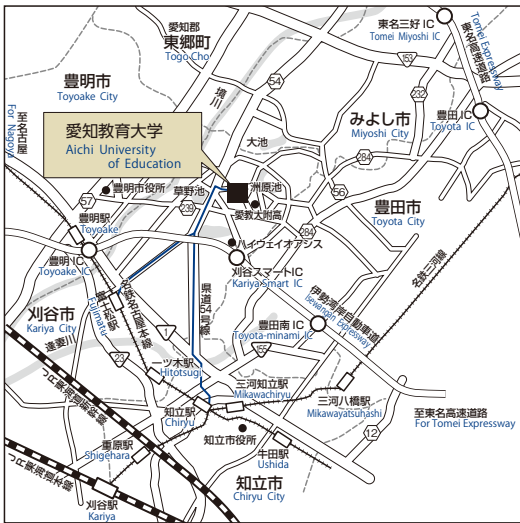

位置図

Locations and Maps

- ① 愛知教育大学 / 附属高等学校
- ② 附属幼稚園 / 附属名古屋小学校 / 附属名古屋中学校
- ③ 附属岡崎小学校 / 附属特別支援学校
- ④ 附属岡崎中学校

交通案内

Access

愛知教育大学 Aichi University of Education

注: 車による所要時間は、時速40kmで走行した場合で換算したものです。
Note: The time required when an automobile traveled at a speed of 40km an hour