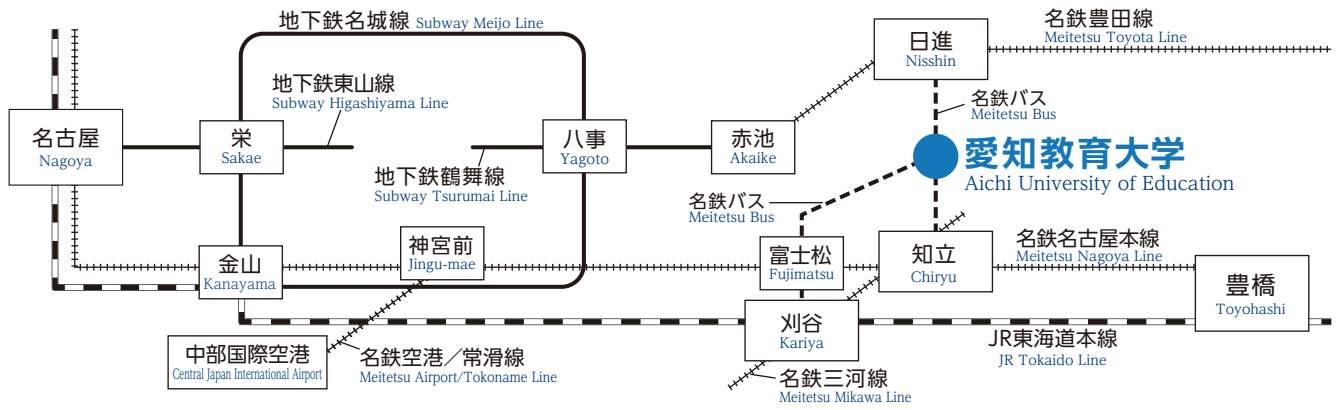

位置図

Locations and Maps

- ① 愛知教育大学 / 附属高等学校
- ② 附属幼稚園 / 附属名古屋小学校 / 附属名古屋中学校
- ③ 附属岡崎小学校 / 附属特別支援学校
- ④ 附属岡崎中学校

交通案内

Access

愛知教育大学 Aichi University of Education

注: 車による所要時間は、時速40kmで走行した場合で換算したものです。
Note: The time required when an automobile traveled at a speed of 40km an hour