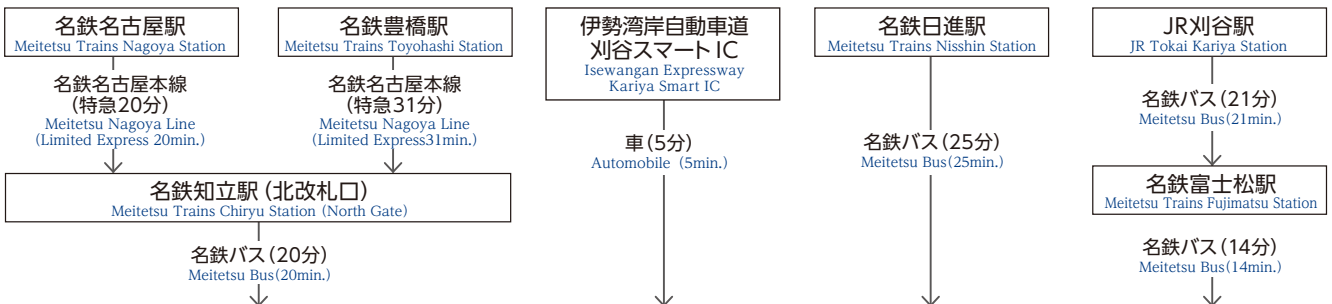

位置図

Locations and Maps

- ① 愛知教育大学 / 附属高等学校
- ② 附属幼稚園 / 附属名古屋小学校 / 附属名古屋中学校
- ③ 附属岡崎小学校 / 附属特別支援学校
- ④ 附属岡崎中学校

交通案内

Access

愛知教育大学 Aichi University of Education

注: 車による所要時間は、時速40kmで走行した場合で換算したものです。
Note: The time required when an automobile traveled at a speed of 40km an hour