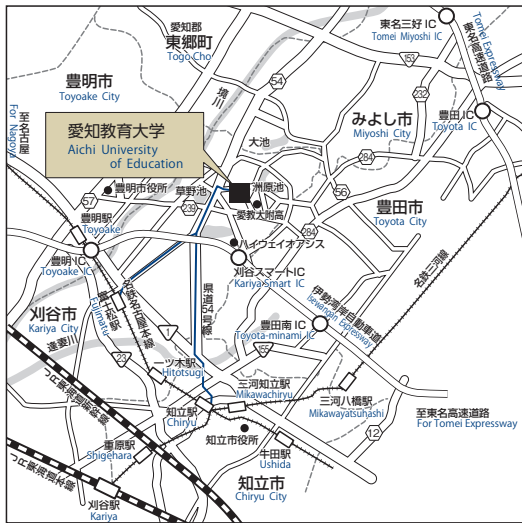

位置図

Locations and Maps

- ① 愛知教育大学 / 附属高等学校
- ② 附属幼稚園 / 附属名古屋小学校 / 附属名古屋中学校
- ③ 附属岡崎小学校 / 附属特別支援学校
- ④ 附属岡崎中学校

交通案内

Access

愛知教育大学 Aichi University of Education

注：車による所要時間は、時速40kmで走行した場合で換算したものです。
 Note: The time required when an automobile traveled at a speed of 40km an hour.