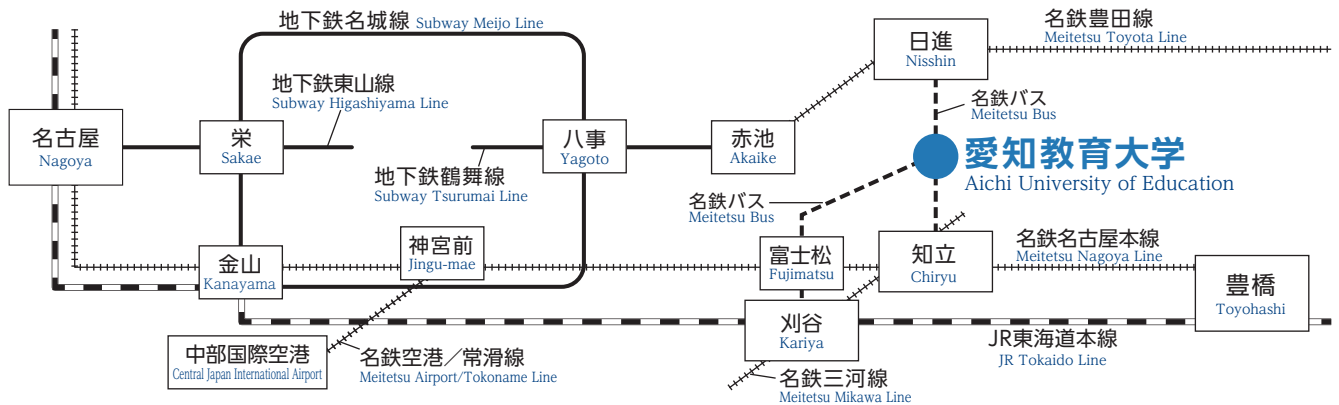

位置図

Locations and Maps

- ① 愛知教育大学 / 附属高等学校
- ② 附属幼稚園 / 附属名古屋小学校 / 附属名古屋中学校
- ③ 附属岡崎小学校 / 附属特別支援学校
- ④ 附属岡崎中学校

交通案内

Access

愛知教育大学 Aichi University of Education

注：車による所要時間は、時速40kmで走行した場合で換算したものです。
 Note: The time required when an automobile traveled at a speed of 40km an hour.