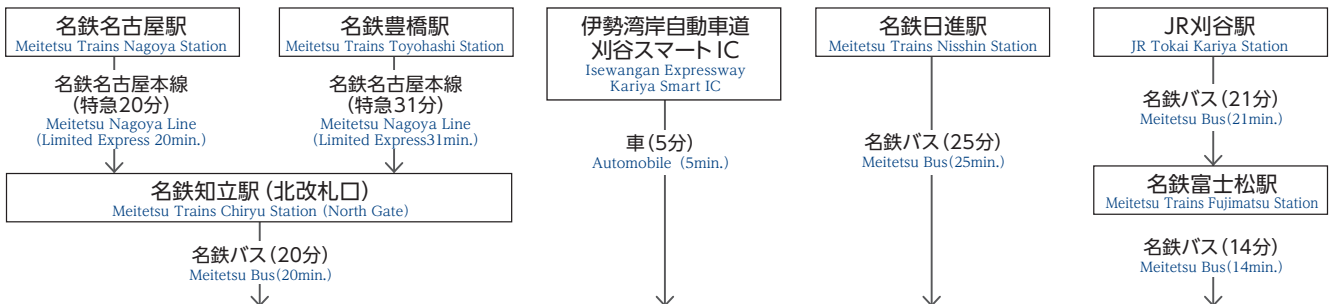

位置図

Locations and Maps

- ① 愛知教育大学 / 附属高等学校
- ② 附属幼稚園 / 附属名古屋小学校 / 附属名古屋中学校
- ③ 附属岡崎小学校 / 附属特別支援学校
- ④ 附属岡崎中学校

交通案内

Access

愛知教育大学 Aichi University of Education

注：車による所要時間は、時速40kmで走行した場合で換算したものです。
 Note: The time required when an automobile traveled at a speed of 40km an hour.