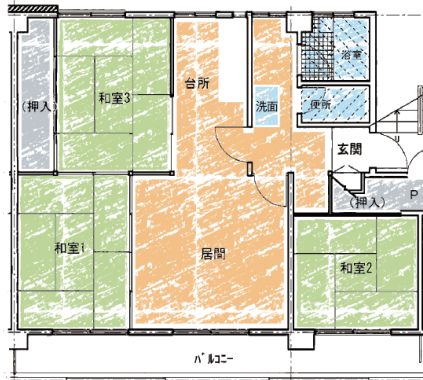

あなたも大学で暮らしてみませんか♪

井ヶ谷住宅 入居者募集

井ヶ谷住宅には
メリットいっぱい!

近い・広い・安い

浴室全室
リニューアル!

入居者の声

3人暮らし・男性

徒歩5分で出勤できるため、時間を有意義に過ごせます。朝の空いた時間で優雅にコーヒーを飲んでもよし、睡眠時間を伸ばしてもよし。**お風呂がとにかく新しく**、タッチパネルで給湯操作をするタイプで、民間の賃貸物件より**気持ちの良いバスタイム**を過ごすことができます。

1人暮らし・男性

「大学キャンパス内の宿舎で仕事とのメリハリが利かないのでは?」とよく聞かれますが、南側に大きな林があるので別世界だと感じています。**車の騒音もなく静かな環境**なので**毎日快適**に過ごしています。忘れ物をしてもすぐに取りに行けるのも大きなポイントですね。

1人暮らし・女性

築年数も経っていておしやれに暮らすのは難しいかもしれませんが、**近い・広い・安い**と揃っていたと**とても暮らしやすい**です。仲間が集まったの食事会やリモートライブ鑑賞会と楽しい思い出もあり、満足しています。

1号棟 (単身用)

2号棟 (家族用)

お問合せ

国立大学法人愛知教育大学 財務・学術部 施設課 資産管理係
TEL 0566-26-2137 E-mail sisetsukikaku@m.auecc.aichi-edu.ac.jp